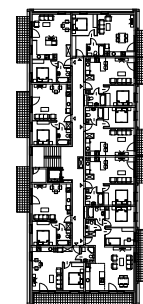

## MIESZKANIE B.2.2

RZUT MIESZKANIA B.2.2  
SKALA 1:100

B.2.2	
2P+PA	61.43

NUMER	NAZWA	POWIERZCHNIA
B.2.2.1	KOMUNIKACJA	11,65 M2
B.2.2.2	POKÓJ+ANEKS	24,57 M2
B.2.2.3	POKÓJ	11,21 M2
B.2.2.4	POKÓJ	8,86 M2
B.2.2.5	ŁAZIENKA	3,48 M2
B.2.2.6	WC	1,67 M2
	SUMA	61,43 M2

BALKON	4,06+20,12 M2
--------	---------------

LOKALIZACJA MIESZKANIA NA RZUCIE PIĘTRA  
SKALA 1:1000