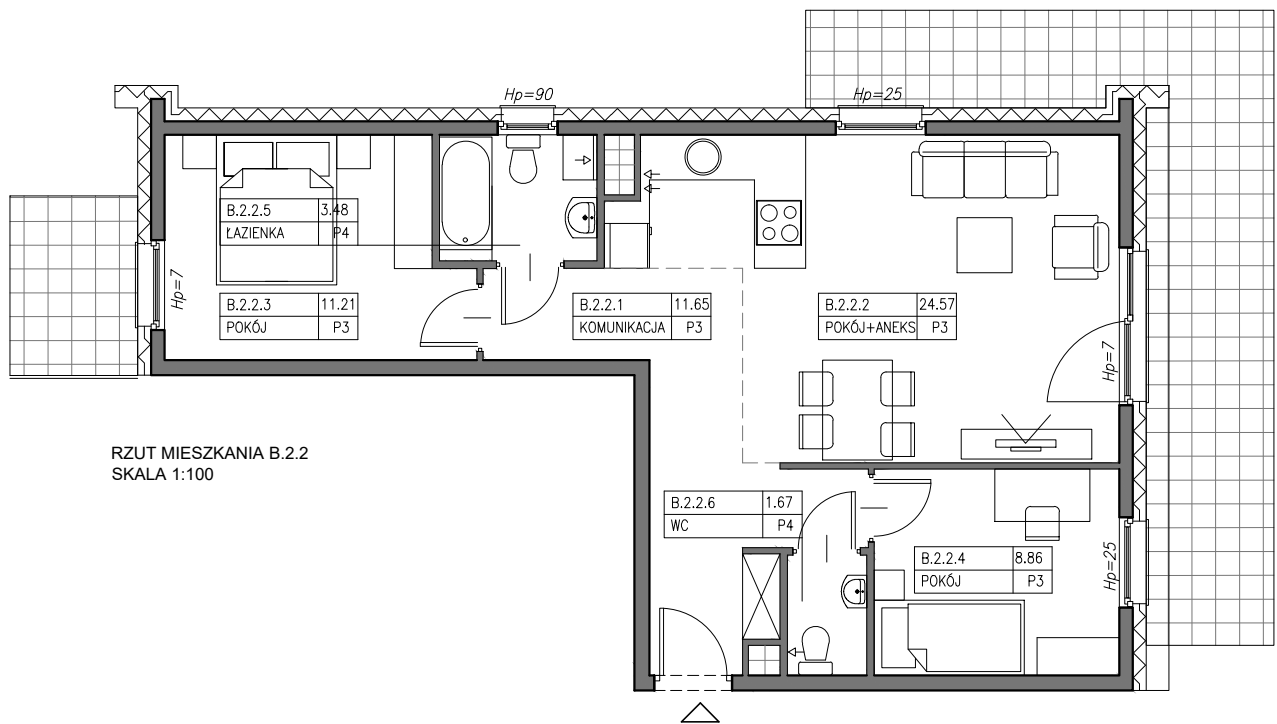

## MIESZKANIE B.2.2

RZUT MIESZKANIA B.2.2  
SKALA 1:100

B.2.2	
2P+PA	61.43

NUMER	NAZWA	POWIERZCHNIA
B.2.2.1	KOMUNIKACJA	11,65 M2
B.2.2.2	POKÓJ+ANEKS	24,57 M2
B.2.2.3	POKÓJ	11,21 M2
B.2.2.4	POKÓJ	8,86 M2
B.2.2.5	ŁAZIENKA	3,48 M2
B.2.2.6	WC	1,67 M2
	SUMA	61,43 M2

BALKON	4,06+20,12 M2
--------	---------------

LOKALIZACJA MIESZKANIA NA RZUCIE PIĘTRA  
SKALA 1:1000