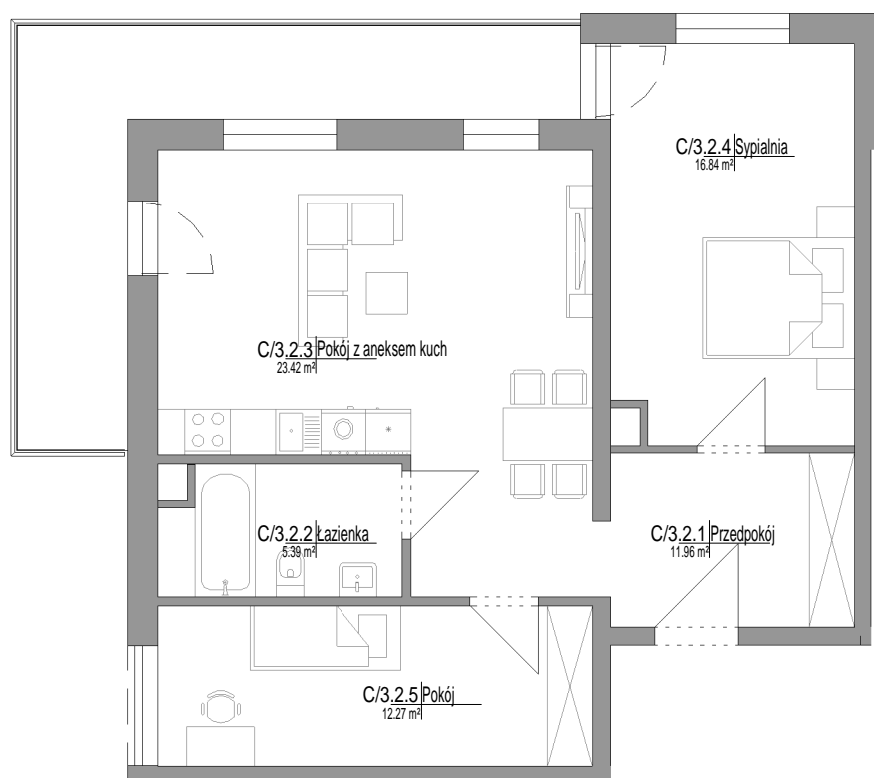

NUMER	NAZWA	POW.
C/3.2		
C/3.2.1	Przedpokój	11.96 m ²
C/3.2.2	Łazienka	5.39 m ²
C/3.2.3	Pokój z aneksem kuch	23.42 m ²
C/3.2.4	Sypialnia	16.84 m ²
C/3.2.5	Pokój	12.27 m ²
		69.87 m ²
C/3.2.6	Balkon	15.68 m ²
		15.68 m ²
C/3.2		85.55 m ²

Mieszkanie 3-pokojowe

MIESZKANIE C/3.2

Skala: 1 : 100

69,87 m²

POŁOŻENIE MIESZKANIA NA RZUCIE PIĘTRA