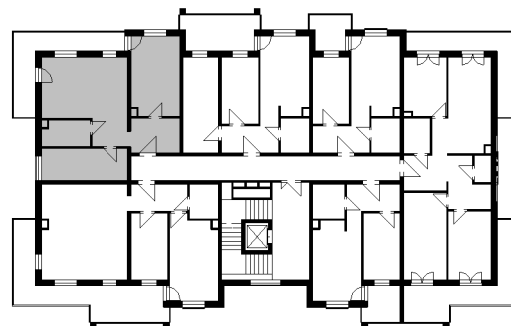

NUMER	NAZWA	POW.
C/3.2		
C/3.2.1	Przedpokój	11.96 m ²
C/3.2.2	Łazienka	5.39 m ²
C/3.2.3	Pokój z aneksem kuch	23.42 m ²
C/3.2.4	Sypialnia	16.84 m ²
C/3.2.5	Pokój	12.27 m ²
		69.87 m ²
C/3.2.6	Balkon	15.68 m ²
		15.68 m ²
C/3.2		85.55 m ²

Mieszkanie 3-pokojowe

MIESZKANIE C/3.2

Skala: 1 : 100

69,87 m²

POŁOŻENIE MIESZKANIA NA RZUCIE PIĘTRA