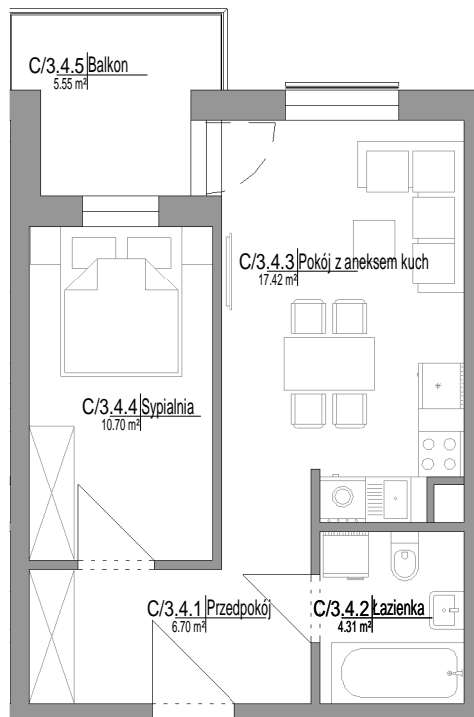

MIESZKANIE C/3.4

Skala: 1 : 100

Mieszkanie 2-pokojowe

39,13 m²

NUMER	NAZWA	POW.
C/3.4		
C/3.4.1	Przedpokój	6.70 m ²
C/3.4.2	Łazienka	4.31 m ²
C/3.4.3	Pokój z aneksem kuch	17.42 m ²
C/3.4.4	Sypialnia	10.70 m ²
		39.13 m ²
C/3.4.5	Balkon	5.55 m ²
		5.55 m ²
C/3.4		44.68 m ²

POŁOŻENIE MIESZKANIA NA RZUCIE PIĘTRA