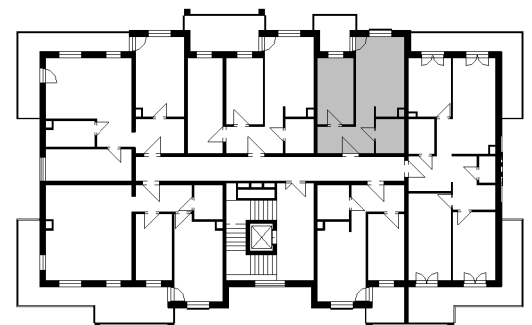

MIESZKANIE C/3.4

Skala: 1 : 100

Mieszkanie 2-pokojowe

39,13 m²

NUMER	NAZWA	POW.
C/3.4		
C/3.4.1	Przedpokój	6.70 m ²
C/3.4.2	Łazienka	4.31 m ²
C/3.4.3	Pokój z aneksem kuch	17.42 m ²
C/3.4.4	Sypialnia	10.70 m ²
		39.13 m ²
C/3.4.5	Balkon	5.55 m ²
		5.55 m ²
C/3.4		44.68 m ²

POŁOŻENIE MIESZKANIA NA RZUCIE PIĘTRA