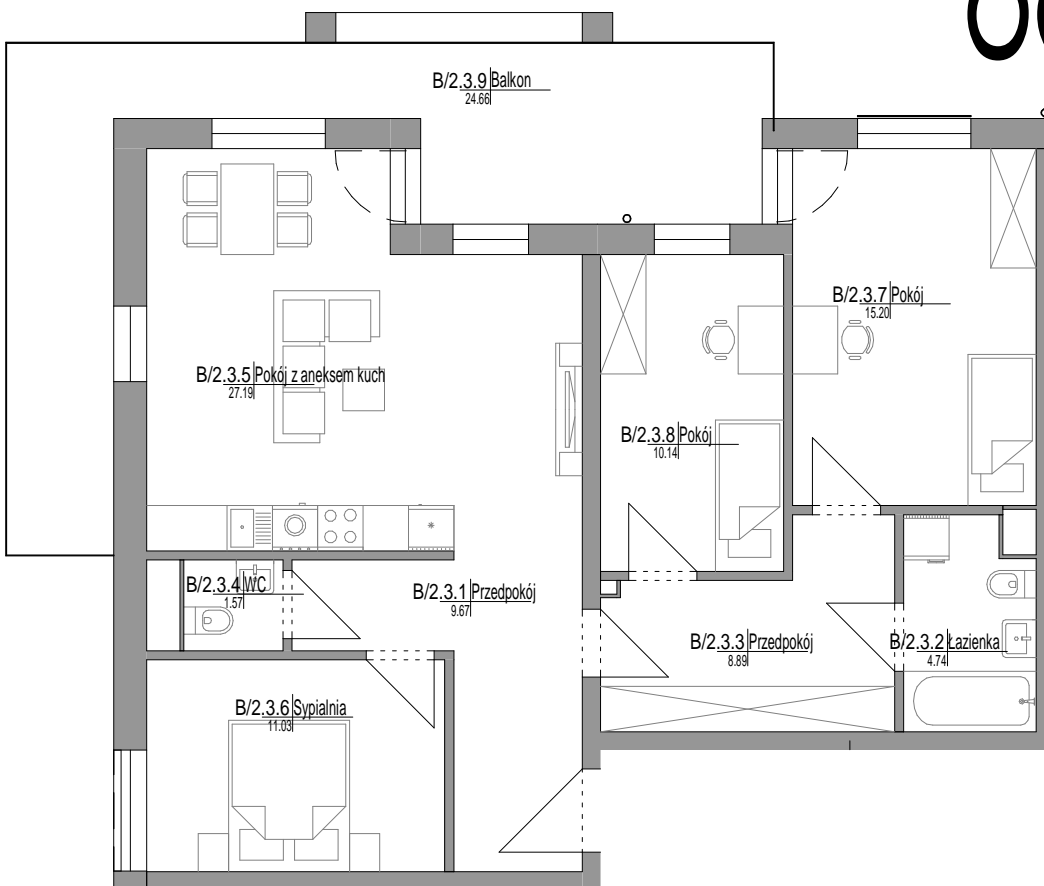

NUMER	NAZWA	POW.
B/2.3		
B/2.3.1	Przedpokój	9.67
B/2.3.2	Łazienka	4.74
B/2.3.3	Przedpokój	8.89
B/2.3.4	WC	1.57
B/2.3.5	Pokój z aneksem kuch	27.19
B/2.3.6	Sypialnia	11.03
B/2.3.7	Pokój	15.20
B/2.3.8	Pokój	10.14
		88.44
B/2.3.9	Balkon	24.66
		24.66
B/2.3		113.10

Mieszkanie 4-pokojowe

MIESZKANIE B/2.3

Skala: 1 : 100

88,44 m²

POŁOŻENIE MIESZKANIA NA RZUCIE PIĘTRA