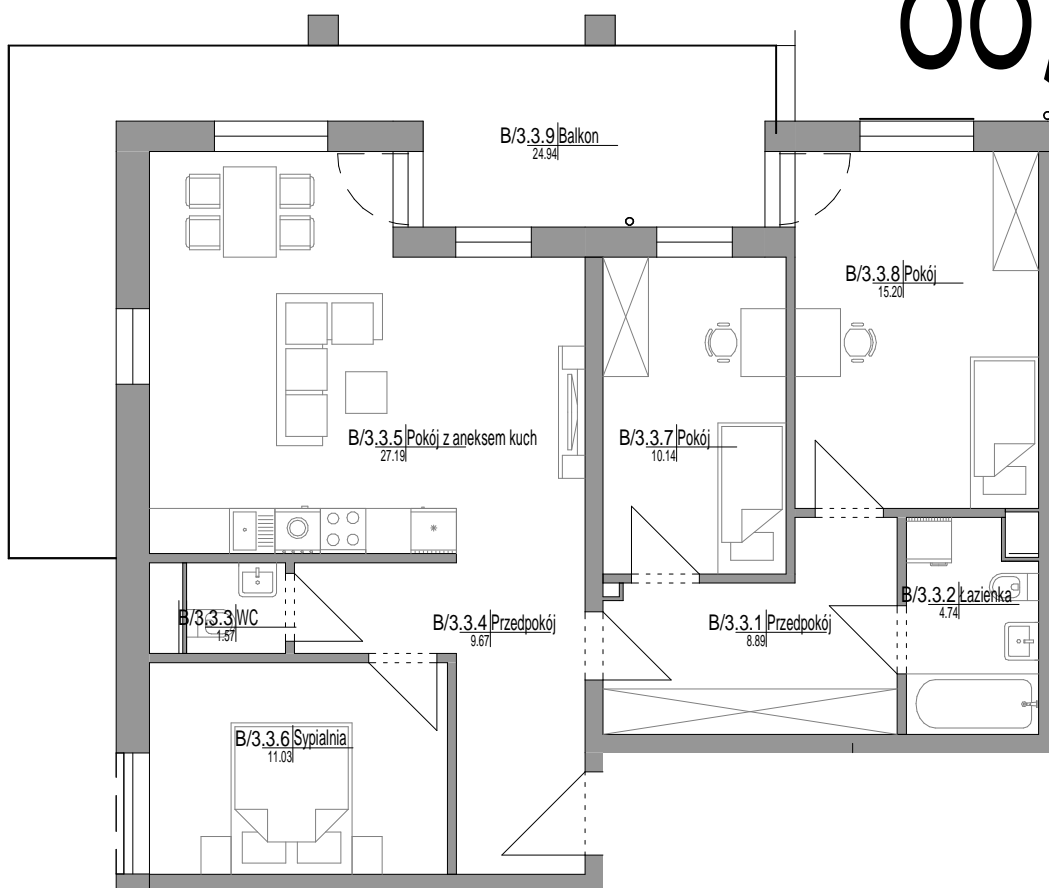

NUMER	NAZWA	POW.
B/3.3		
B/3.3.1	Przedpokój	8.89
B/3.3.2	Łazienka	4.74
B/3.3.3	WC	1.57
B/3.3.4	Przedpokój	9.67
B/3.3.5	Pokój z aneksem kuch	27.19
B/3.3.6	Sypialnia	11.03
B/3.3.7	Pokój	10.14
B/3.3.8	Pokój	15.20
		88.44
B/3.3.9	Balkon	24.94
		24.94
B/3.3		113.37

Mieszkanie 4-pokojowe

MIESZKANIE B/3.3

Skala: 1 : 100

88,44 m²

POŁOŻENIE MIESZKANIA NA RZUCIE PIĘTRA