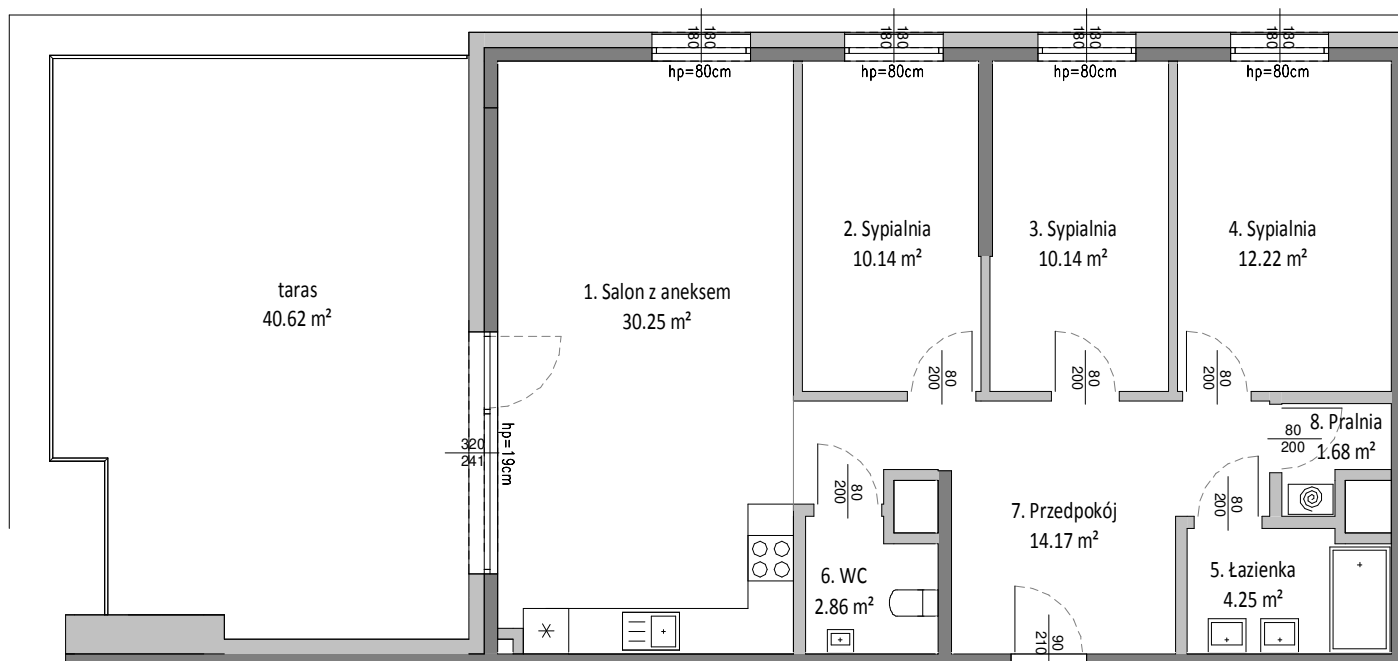

Mieszkanie A.6.3

kondygnacja: 5

Rzut mieszkania
skala 1:100

Lokalizacja mieszkania
skala 1:500

Mieszkanie A.6.3		
1	Salon z aneksem	30.25 m ²
2	Sypialnia	10.14 m ²
3	Sypialnia	10.14 m ²
4	Sypialnia	12.22 m ²
5	łazienka	4.25 m ²
6	WC	2.86 m ²
7	Przedpokój	14.17 m ²
8	Pralnia	1.68 m ²
		85.71 m ²