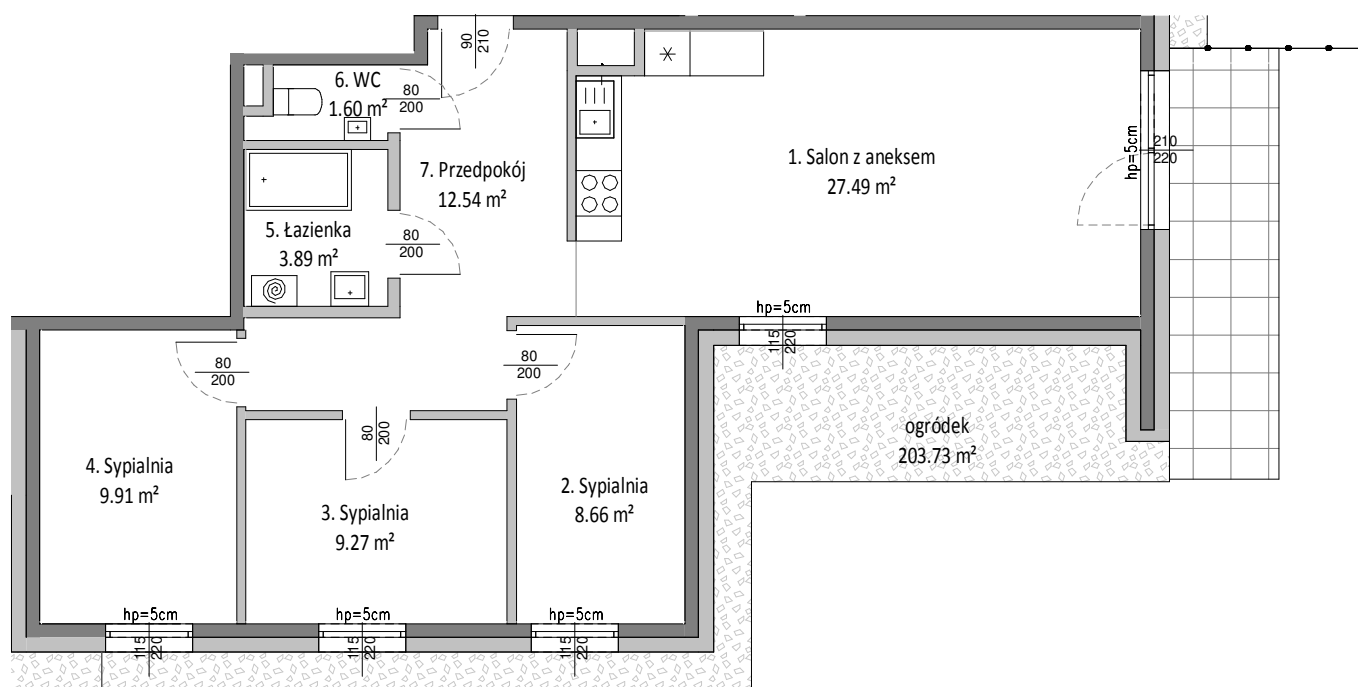

Mieszkanie B.1.1

kondygnacja: parter

Rzut mieszkania
skala 1:100

Lokalizacja mieszkania
skala 1:500

Mieszkanie B.1.1		
1	Salon z aneksem	27.49 m ²
2	Sypialnia	8.66 m ²
3	Sypialnia	9.27 m ²
4	Sypialnia	9.91 m ²
5	łazienka	3.89 m ²
6	WC	1.60 m ²
7	Przedpokój	12.54 m ²
		73.37 m ²