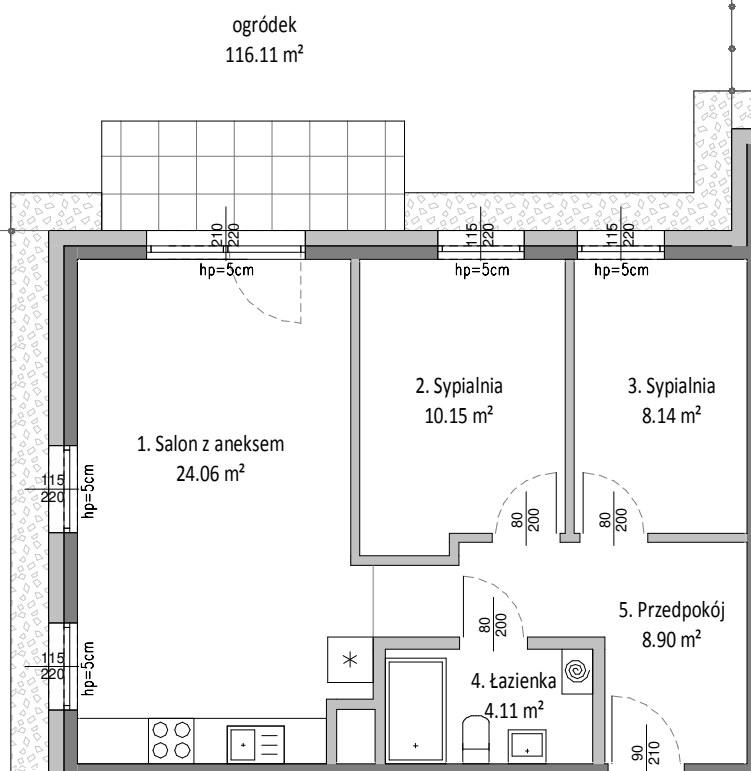

# Mieszkanie B.1.4

## kondygnacja: parter

Rzut mieszkania  
skala 1:100

Lokalizacja mieszkania  
skala 1:500

### Mieszkanie B.1.4

1	Salon z aneksem	24.06 m <sup>2</sup>
2	Sypialnia	10.15 m <sup>2</sup>
3	Sypialnia	8.14 m <sup>2</sup>
4	łazienka	4.11 m <sup>2</sup>
5	Przedpokój	8.90 m <sup>2</sup>

55.36 m<sup>2</sup>