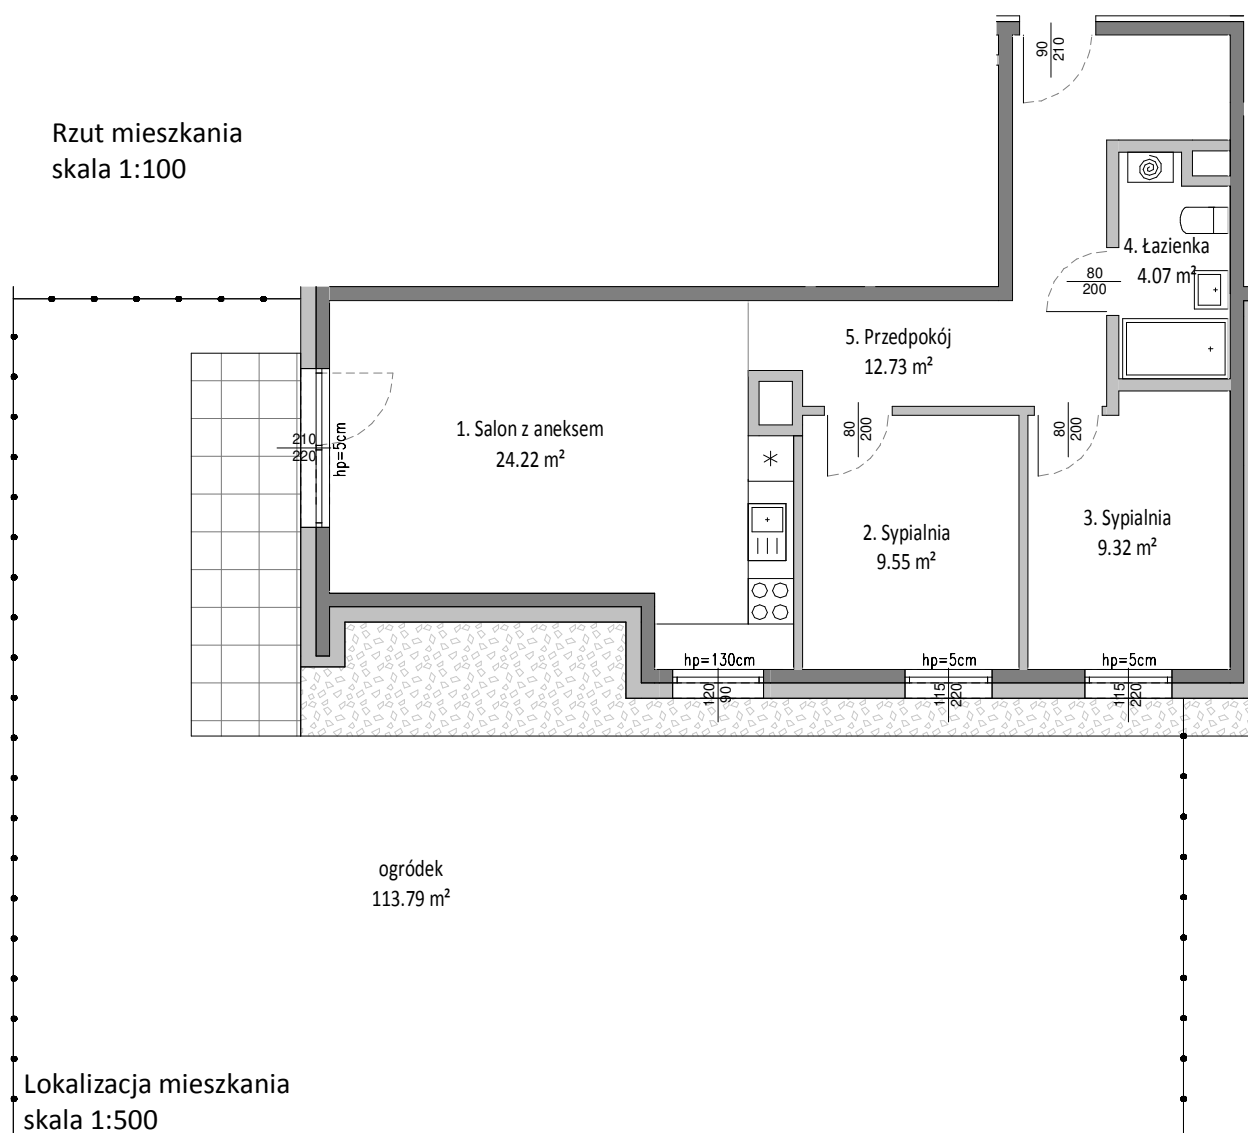

Mieszkanie B.1.6

kondygnacja: parter

Rzut mieszkania
skala 1:100

Mieszkanie B.1.6		
1	Salon z aneksem	24.22 m ²
2	Sypialnia	9.55 m ²
3	Sypialnia	9.32 m ²
4	Łazienka	4.07 m ²
5	Przedpokój	12.73 m ²
		59.88 m ²