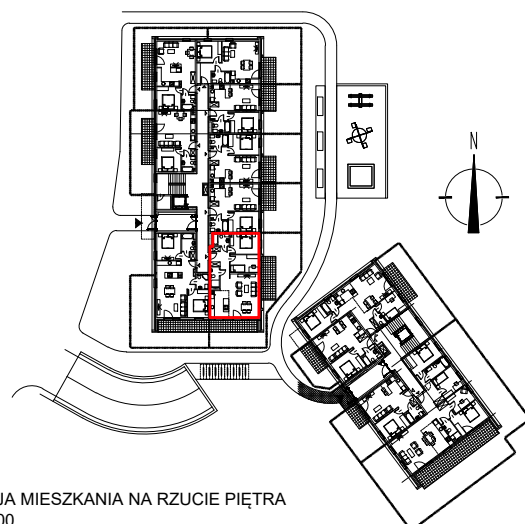

MIESZKANIE A.1.7

RZUT MIESZKANIA A.1.7
SKALA 1:100

NUMER	NAZWA	POWIERZCHNIA
A.1.7.1	KOMUNIKACJA	8,67 M2
A.1.7.2	KUCHNIA	8,77 M2
A.1.7.3	POKÓJ	24,65 M2
A.1.7.4	POKÓJ	8,97 M2
A.1.7.5	POKÓJ	10,29 M2
A.1.7.6	ŁAZIENKA	3,54 M2
A.1.7.7	WC	3,27 M2
	SUMA	68,15 M2

OGRÓDEK	71,50 M2
---------	----------

LOKALIZACJA MIESZKANIA NA RZUCIE PIĘTRA
SKALA 1:1000