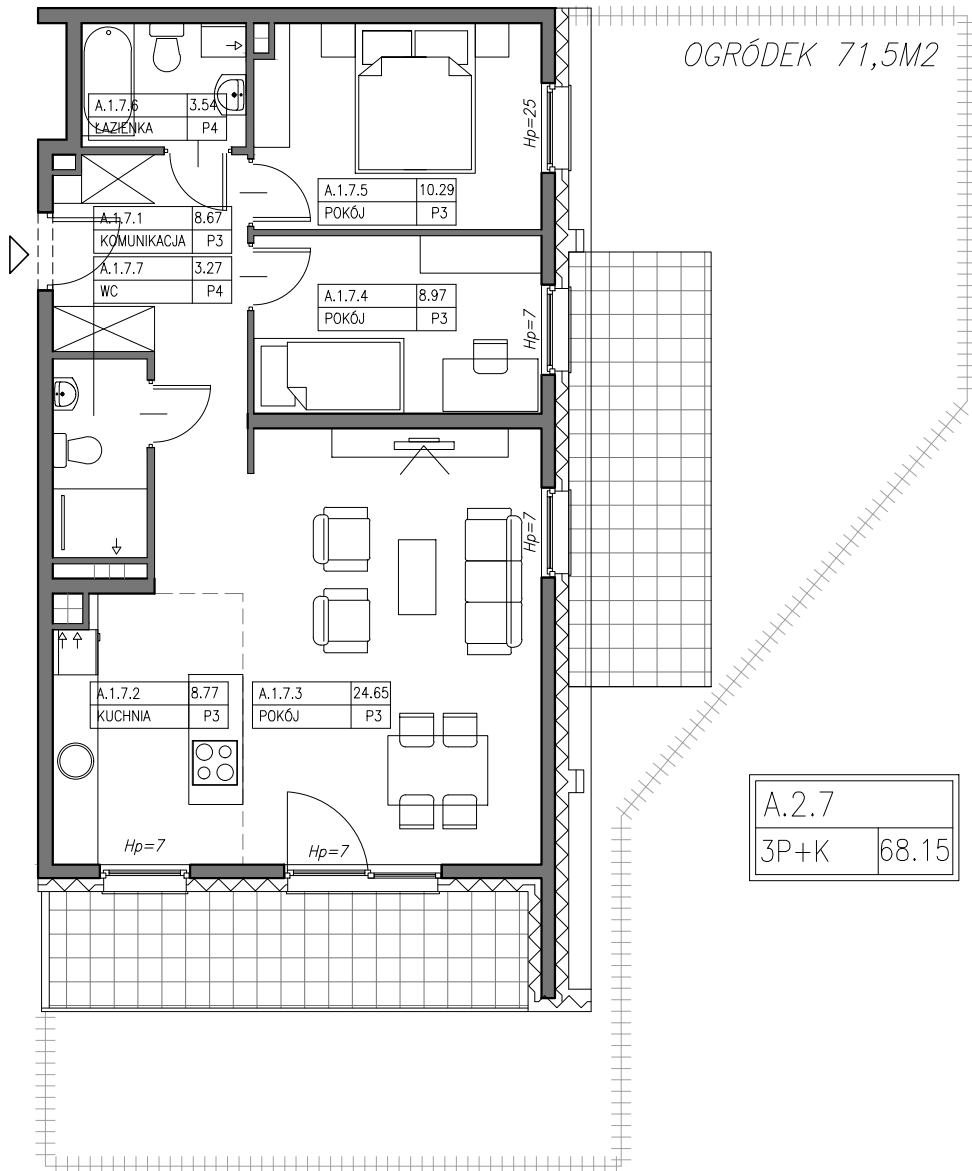

MIESZKANIE A.1.7

RZUT MIESZKANIA A.1.7
SKALA 1:100

NUMER	NAZWA	POWIERZCHNIA
A.1.7.1	KOMUNIKACJA	8,67 M2
A.1.7.2	KUCHNIA	8,77 M2
A.1.7.3	POKÓJ	24,65 M2
A.1.7.4	POKÓJ	8,97 M2
A.1.7.5	POKÓJ	10,29 M2
A.1.7.6	ŁAZIENKA	3,54 M2
A.1.7.7	WC	3,27 M2
	SUMA	68,15 M2

OGRÓDEK	71,50 M2
---------	----------

LOKALIZACJA MIESZKANIA NA RZUCIE PIĘTRA
SKALA 1:1000