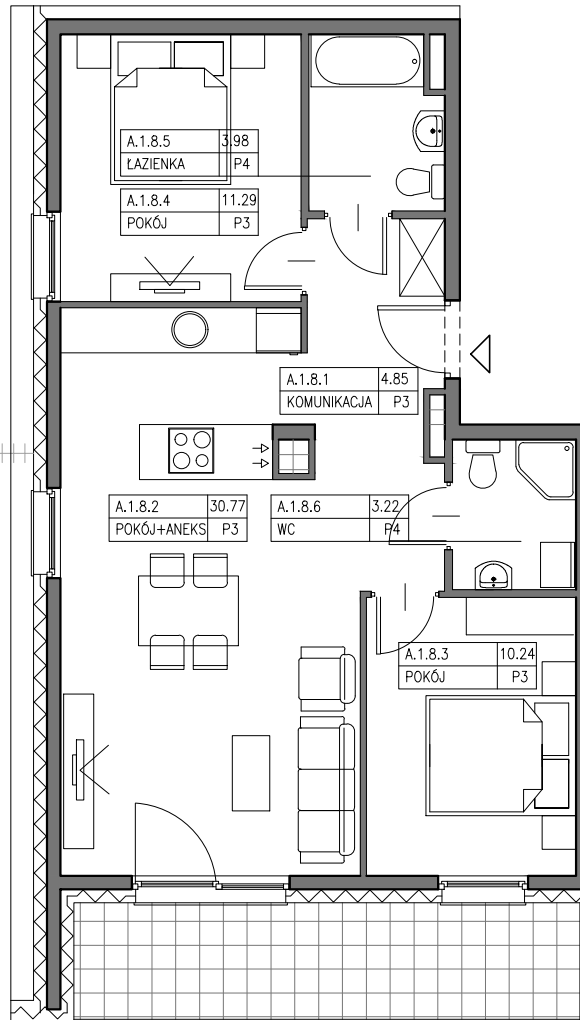

"PRZY LESIE"
GDAŃSK, UL. KALISKA

S.M. Ujeścisko
SPÓŁDZIELNIA MIESZKANIOWA

MIESZKANIE A.1.8

A.1.8	
2P+PA	64.35

OGRÓDEK 56,5M2

RZUT MIESZKANIA A.1.8
SKALA 1:100

NUMER	NAZWA	POWIERZCHNIA
A.1.8.1	KOMUNIKACJA	4,85 M2
A.1.8.2	POKÓJ+ANEKS	30,77 M2
A.1.8.3	POKÓJ	10,24 M2
A.1.8.4	POKÓJ	11,29 M2
A.1.8.5	ŁAZIENKA	3,98 M2
A.1.8.6	WC	3,22 M2
	SUMA	64,35 M2

OGRÓDEK	56,50 M2
---------	----------

LOKALIZACJA MIESZKANIA NA RZUCIE PIĘTRA
SKALA 1:1000