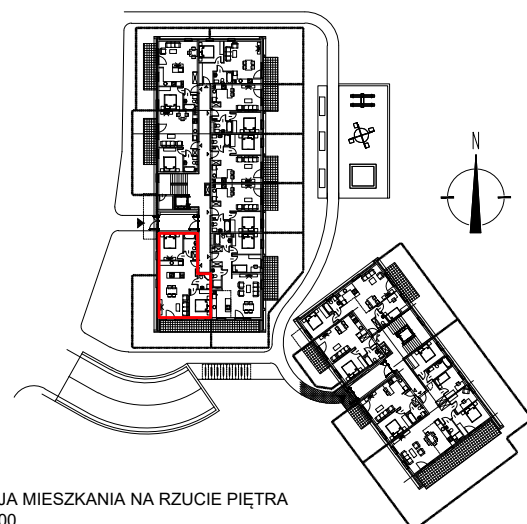

"PRZY LESIE"
GDAŃSK, UL. KALISKA

S.M. Ujeścisko
SPÓŁDZIELNIA MIESZKANIOWA

MIESZKANIE A.1.8

A.1.8	
2P+PA	64.35

OGRÓDEK 56,5M2

RZUT MIESZKANIA A.1.8
SKALA 1:100

NUMER	NAZWA	POWIERZCHNIA
A.1.8.1	KOMUNIKACJA	4,85 M2
A.1.8.2	POKÓJ+ANEKS	30,77 M2
A.1.8.3	POKÓJ	10,24 M2
A.1.8.4	POKÓJ	11,29 M2
A.1.8.5	ŁAZIENKA	3,98 M2
A.1.8.6	WC	3,22 M2
	SUMA	64,35 M2

OGRÓDEK	56,50 M2
---------	----------

LOKALIZACJA MIESZKANIA NA RZUCIE PIĘTRA
SKALA 1:1000