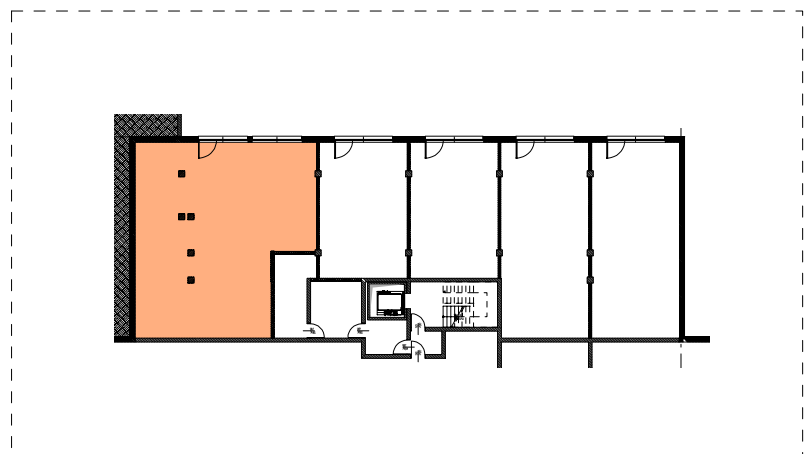

RZUT LOKALU USŁUGOWEGO  
SKALA 1:100

LOKALA.0.1	137,28 m <sup>2</sup>
pow. usługowa	137,28 m <sup>2</sup>

LOKALIZACJA LOKALU USŁUGOWEGO NA RZUCIE  
SKALA 1:500