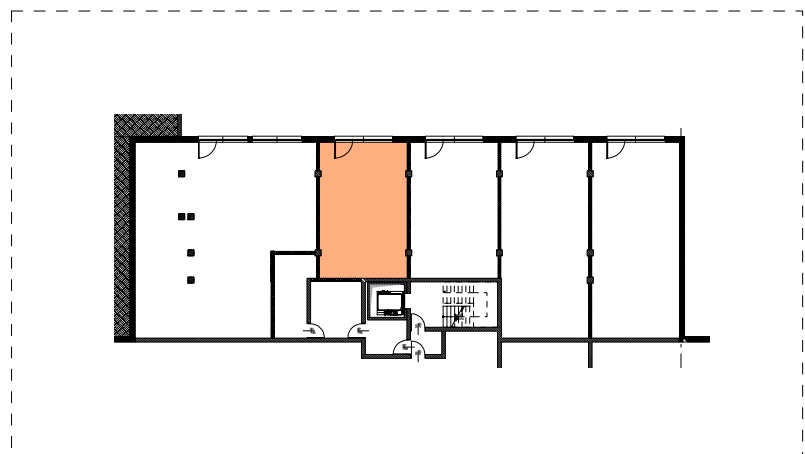

RZUT LOKALU USŁUGOWEGO
SKALA 1:100

LOKALA.0.2	52,20 m ²
pow. usługowa	52,20 m ²

LOKALIZACJA LOKALU USŁUGOWEGO NA RZUCIE
SKALA 1:500