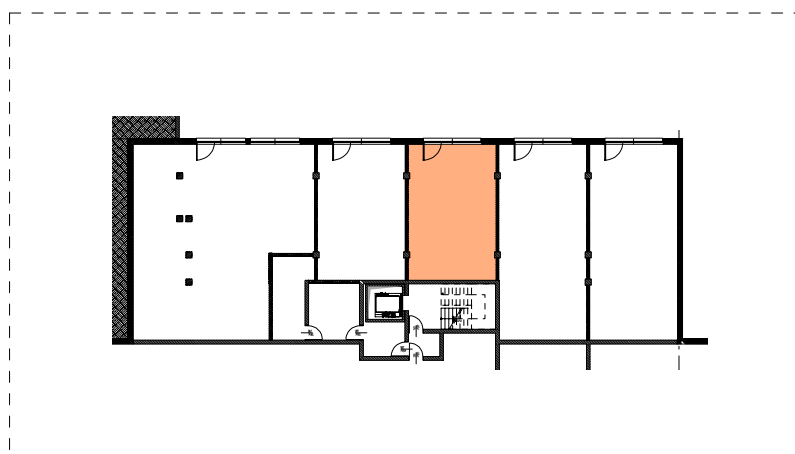

RZUT LOKALU USŁUGOWEGO  
SKALA 1:100

LOKALA.0.3	52,20 m <sup>2</sup>
pow. usługowa	52,20 m <sup>2</sup>

LOKALIZACJA LOKALU USŁUGOWEGO NA RZUCIE  
SKALA 1:500