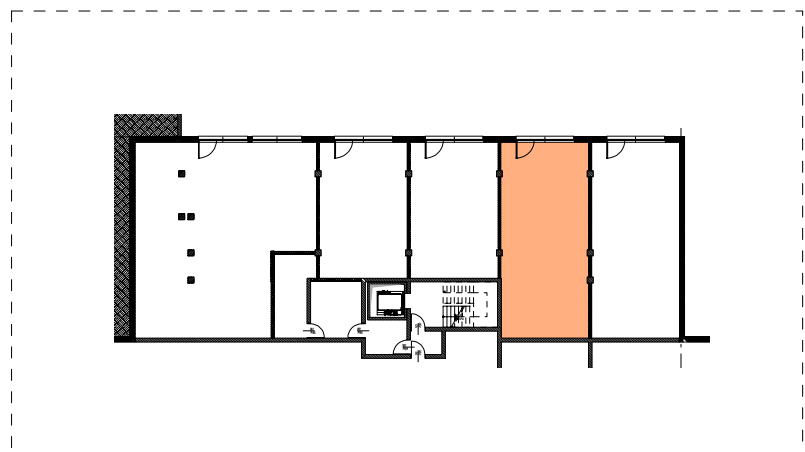

RZUT LOKALU USŁUGOWEGO
SKALA 1:100

LOKALA.0.4	75,09 m ²
pow. usługowa	75,09 m ²

LOKALIZACJA LOKALU USŁUGOWEGO NA RZUCIE
SKALA 1:500