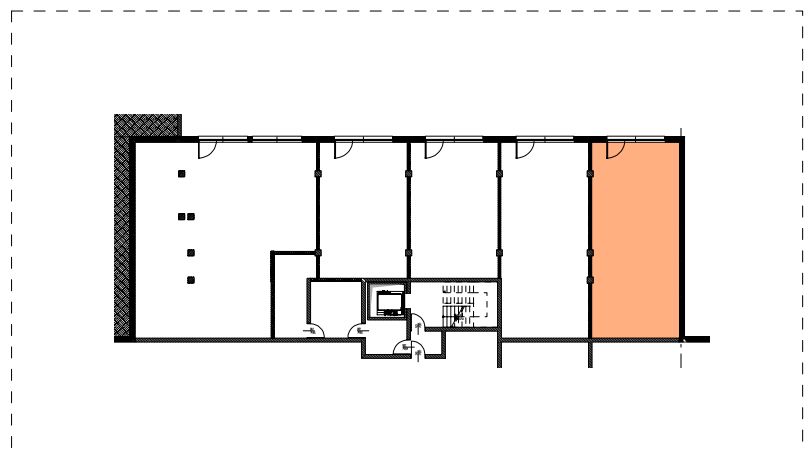

RZUT LOKALU USŁUGOWEGO
SKALA 1:100

LOKALA.0.5	74,91 m ²
pow. usługowa	74,91 m ²

LOKALIZACJA LOKALU USŁUGOWEGO NA RZUCIE
SKALA 1:500