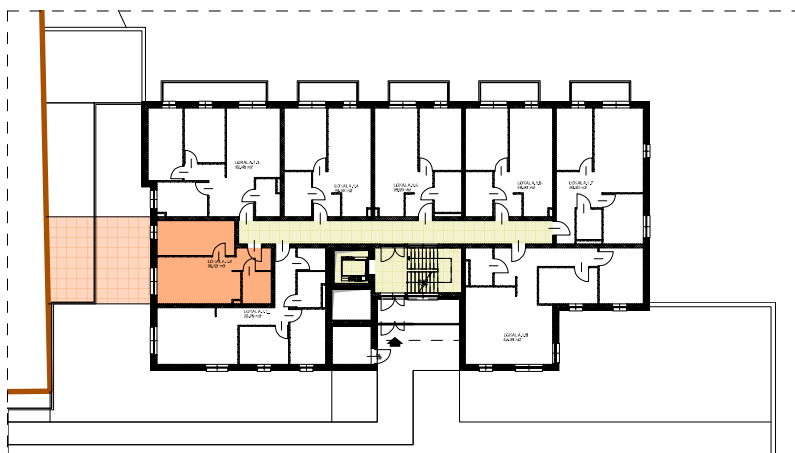

RZUT MIESZKANIA
SKALA 1:100

LOKALA.1.2	36,52 m²
salon z aneksem	16,73 m ²
hol	3,73 m ²
łazienka	4,11 m ²
pokój	11,95 m ²
ogród	39,00 m ²

LOKALIZACJA MIESZKANIA NA RZUCIE
SKALA 1:500