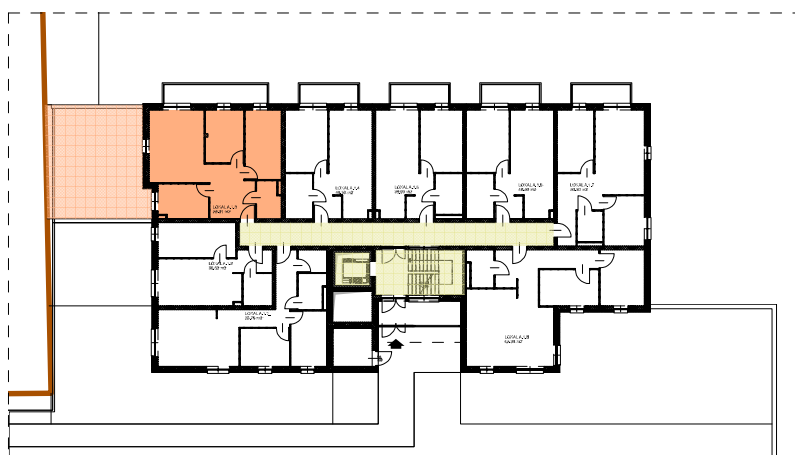

RZUT MIESZKANIA
SKALA 1:100

LOKALA.1.3	59,31 m²
salon	17,98 m ²
hol	10,02 m ²
łazienka	3,83 m ²
pokój	11,04 m ²
pokój	8,85 m ²
kuchnia	7,59 m ²
balkon	9,88 m ²
ogród	49,00 m ²

LOKALIZACJA MIESZKANIA NA RZUCIE
SKALA 1:500