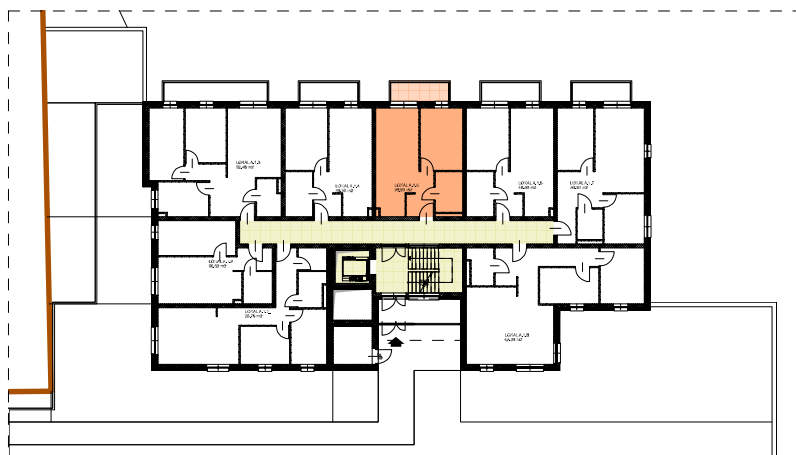

RZUT MIESZKANIA
SKALA 1:100

LOKALA.1.5	39,95 m²
salon z aneksem	18,79 m ²
hol	4,63 m ²
łazienka	4,91 m ²
pokój	11,62 m ²
balkon	5,68 m ²

LOKALIZACJA MIESZKANIA NA RZUCIE
SKALA 1:500