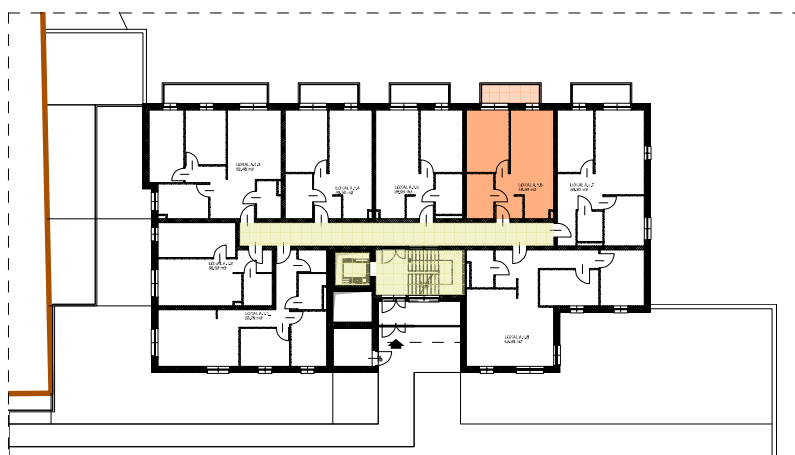

RZUT MIESZKANIA
SKALA 1:100

LOKALA.1.6	40,50 m²
salon z aneksem	18,79 m ²
hol	4,63 m ²
łazienka	5,46 m ²
pokój	11,62 m ²
balkon	5,68 m ²

LOKALIZACJA MIESZKANIA NA RZUCIE
SKALA 1:500