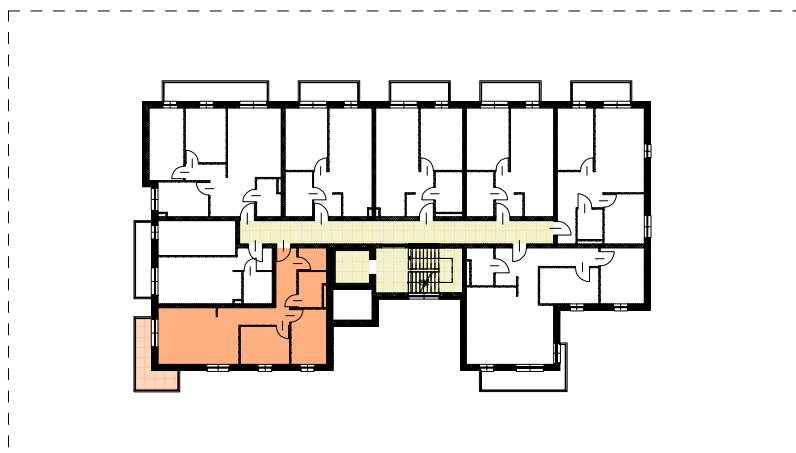

RZUT MIESZKANIA
SKALA 1:100

LOKALA.2.1	53,76 m²
salon z aneksem	20,07 m ²
hol	9,42 m ²
łazienka	4,47 m ²
pokój	8,76 m ²
pokój	8,22 m ²
garderoba	2,82 m ²
balkon	7,45 m ²

LOKALIZACJA MIESZKANIA NA RZUCIE
SKALA 1:500