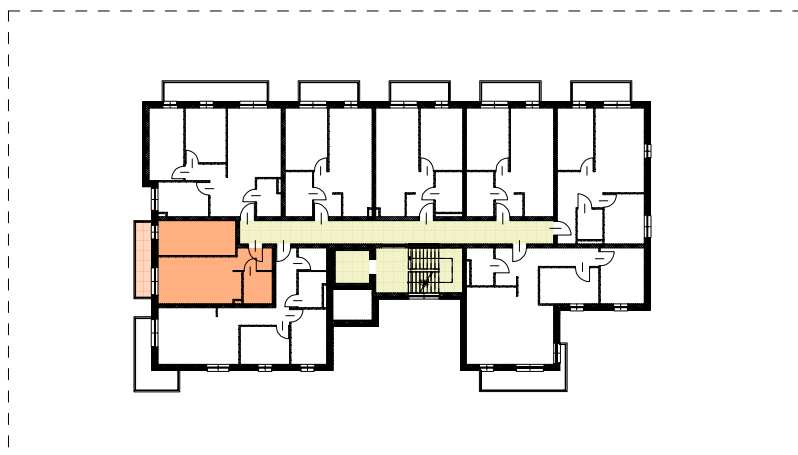

RZUT MIESZKANIA  
SKALA 1:100

<b>LOKALA.2.2</b>	<b>36,52 m<sup>2</sup></b>
salon z aneksem	16,73 m <sup>2</sup>
hol	3,73 m <sup>2</sup>
łazienka	4,11 m <sup>2</sup>
pokój	11,95 m <sup>2</sup>
balkon	5,47 m <sup>2</sup>

LOKALIZACJA MIESZKANIA NA RZUCIE  
SKALA 1:500