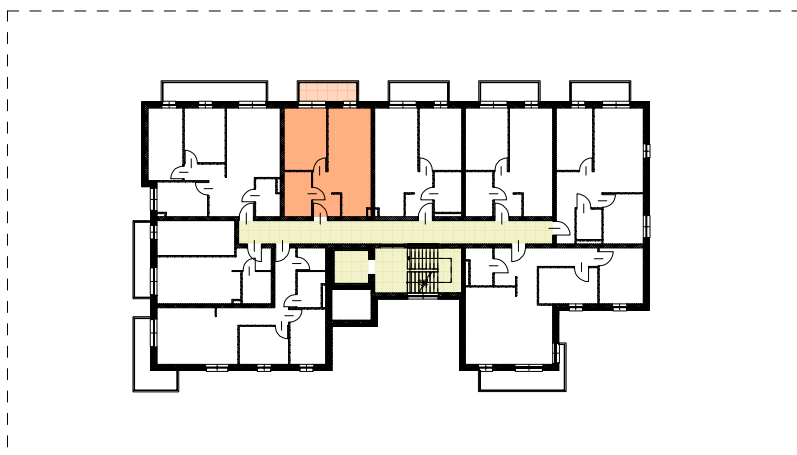

RZUT MIESZKANIA
SKALA 1:100

LOKALA.2.4	40,50 m²
salon z aneksem	18,79 m ²
hol	4,63 m ²
łazienka	5,46 m ²
pokój	11,62 m ²
balkon	5,68 m ²

LOKALIZACJA MIESZKANIA NA RZUCIE
SKALA 1:500