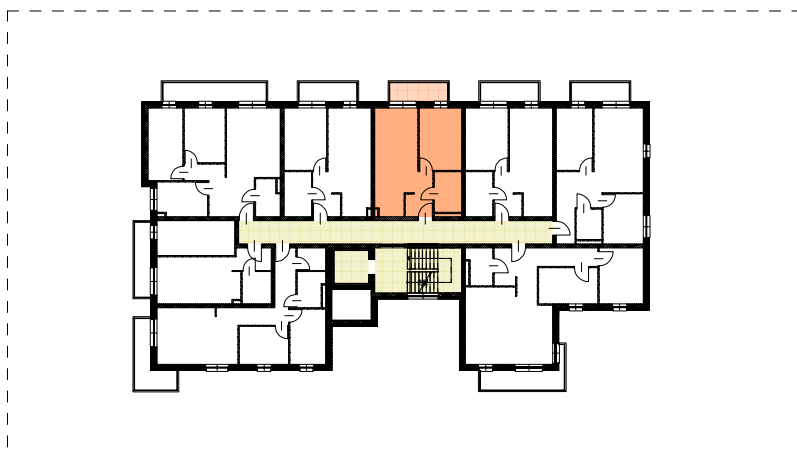

RZUT MIESZKANIA
SKALA 1:100

LOKALA.2.5	39,95 m²
salon z aneksem	18,79 m ²
hol	4,63 m ²
łazienka	4,91 m ²
pokój	11,62 m ²
balkon	5,68 m ²

LOKALIZACJA MIESZKANIA NA RZUCIE
SKALA 1:500