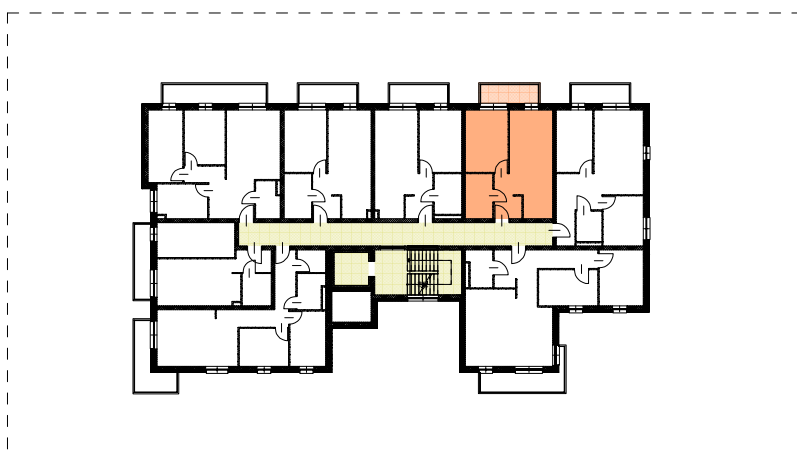

RZUT MIESZKANIA
SKALA 1:100

LOKALA.2.6	40,50 m²
salon z aneksem	18,79 m ²
hol	4,63 m ²
łazienka	5,46 m ²
pokój	11,62 m ²
balkon	5,68 m ²

LOKALIZACJA MIESZKANIA NA RZUCIE
SKALA 1:500