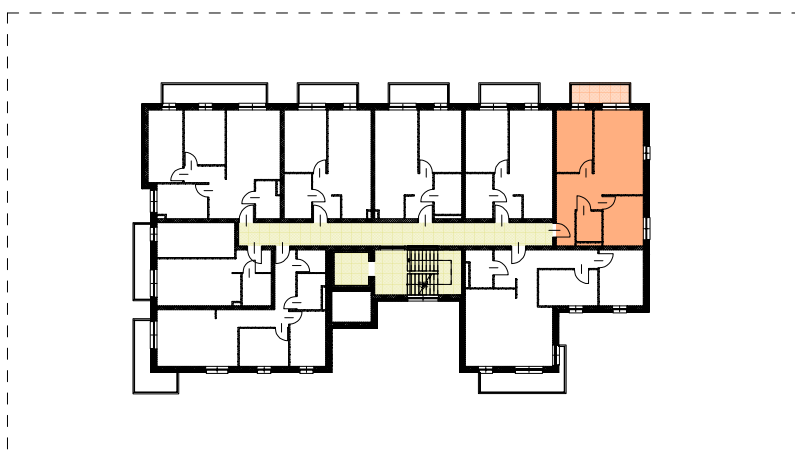

RZUT MIESZKANIA
SKALA 1:100

LOKALA.2.7	50,50 m²
salon	18,26 m ²
kuchnia	8,83 m ²
hol	9,50 m ²
łazienka	3,94 m ²
pokój	9,97 m ²
balkon	5,68 m ²

LOKALIZACJA MIESZKANIA NA RZUCIE
SKALA 1:500