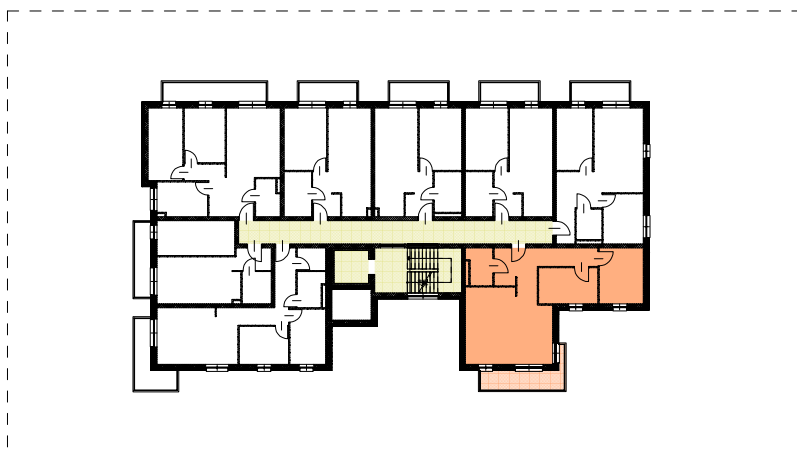

RZUT MIESZKANIA
SKALA 1:100

LOKALA.2.8	65,33 m²
salon z aneksem	29,17 m ²
hol	11,30 m ²
łazienka	4,59 m ²
pokój	10,86 m ²
pokój	9,41 m ²
balkon	9,04 m ²

LOKALIZACJA MIESZKANIA NA RZUCIE
SKALA 1:500