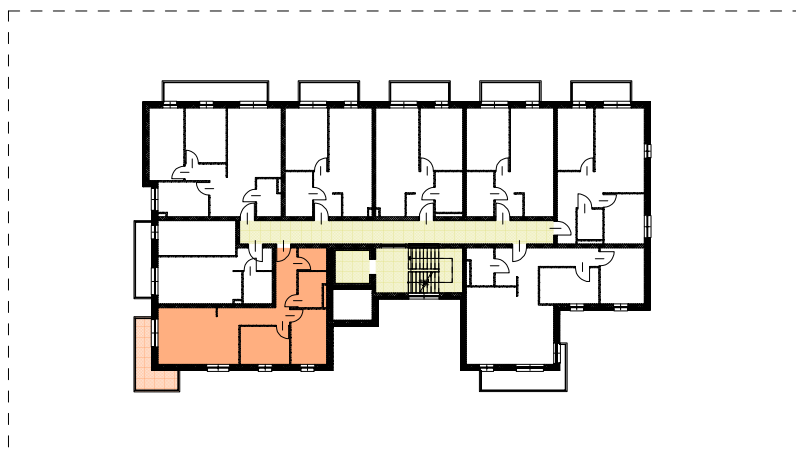

RZUT MIESZKANIA
SKALA 1:100

LOKALA.3.1	53,76 m²
salon z aneksem	20,07 m ²
hol	9,42 m ²
łazienka	4,47 m ²
pokój	8,76 m ²
pokój	8,22 m ²
garderoba	2,82 m ²
balkon	7,45 m ²

LOKALIZACJA MIESZKANIA NA RZUCIE
SKALA 1:500