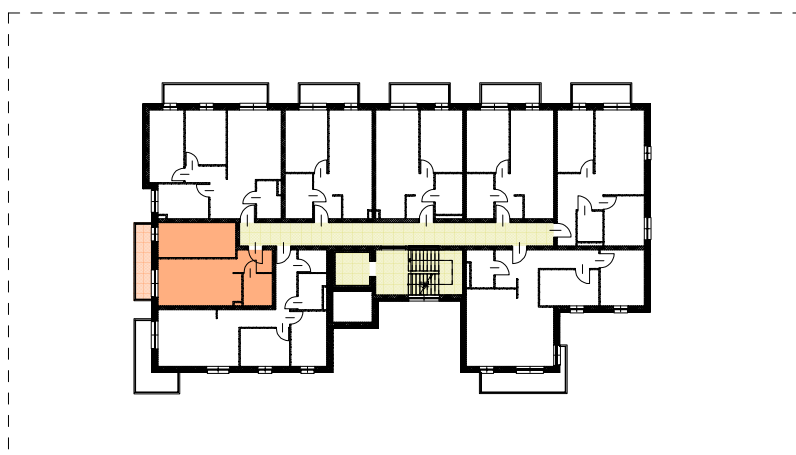

RZUT MIESZKANIA
SKALA 1:100

LOKALA.3.2	36,52 m²
salon z aneksem	16,73 m ²
hol	3,73 m ²
łazienka	4,11 m ²
pokój	11,95 m ²
balkon	5,47 m ²

LOKALIZACJA MIESZKANIA NA RZUCIE
SKALA 1:500