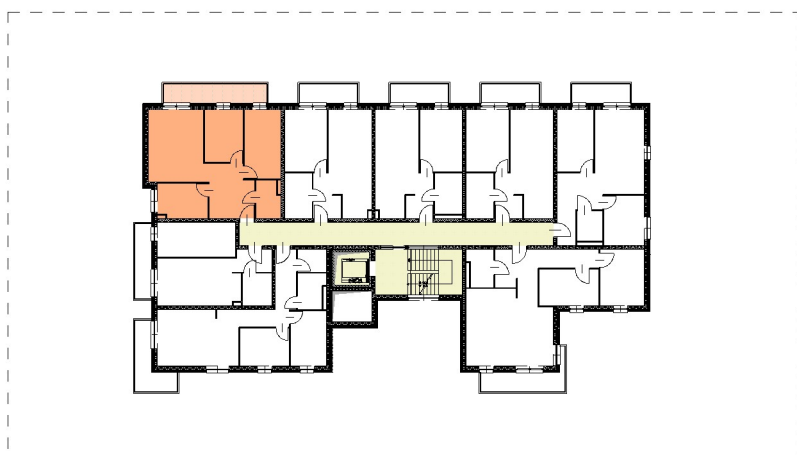

RZUT MIESZKANIA
SKALA 1:100

LOKALA.3.3	59,36 m²
salon	17,98 m ²
hol	10,02 m ²
łazienka	3,83 m ²
pokój	11,04 m ²
pokój	8,89 m ²
kuchnia	7,59 m ²
balkon	9,88 m ²

LOKALIZACJA MIESZKANIA NA RZUCIE
SKALA 1:500