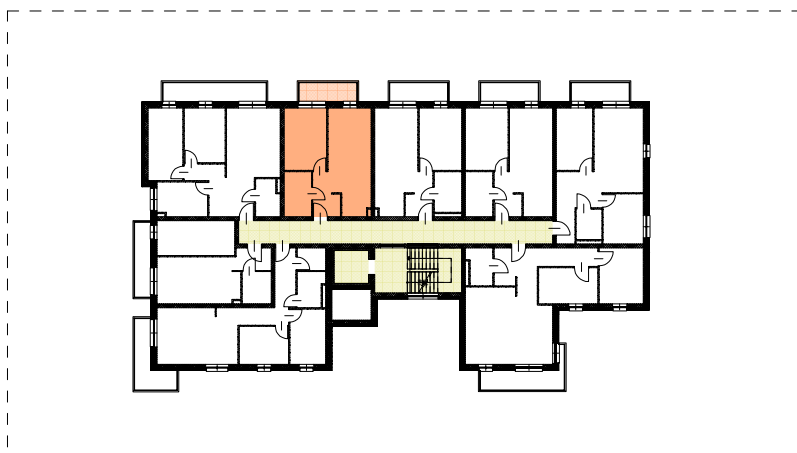

RZUT MIESZKANIA
SKALA 1:100

LOKALA.3.4	40,50 m²
salon z aneksem	18,79 m ²
hol	4,63 m ²
łazienka	5,46 m ²
pokój	11,62 m ²
balkon	5,68 m ²

LOKALIZACJA MIESZKANIA NA RZUCIE
SKALA 1:500