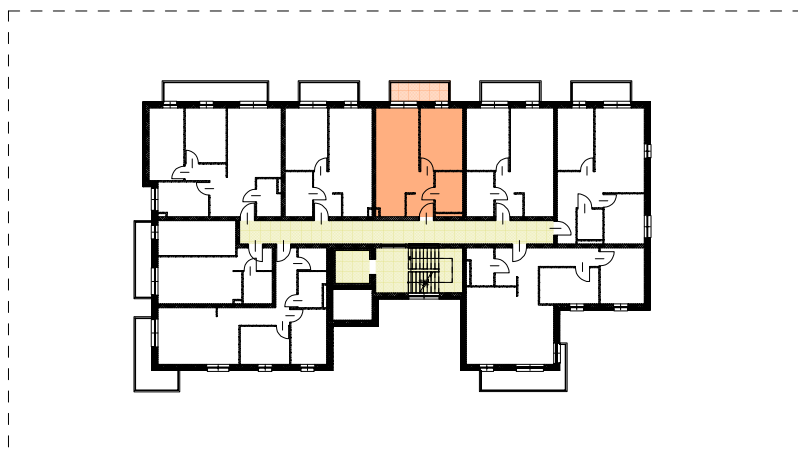

RZUT MIESZKANIA
SKALA 1:100

LOKALA.3.5	39,95 m²
salon z aneksem	18,79 m ²
hol	4,63 m ²
łazienka	4,91 m ²
pokój	11,62 m ²
balkon	5,68 m ²

LOKALIZACJA MIESZKANIA NA RZUCIE
SKALA 1:500