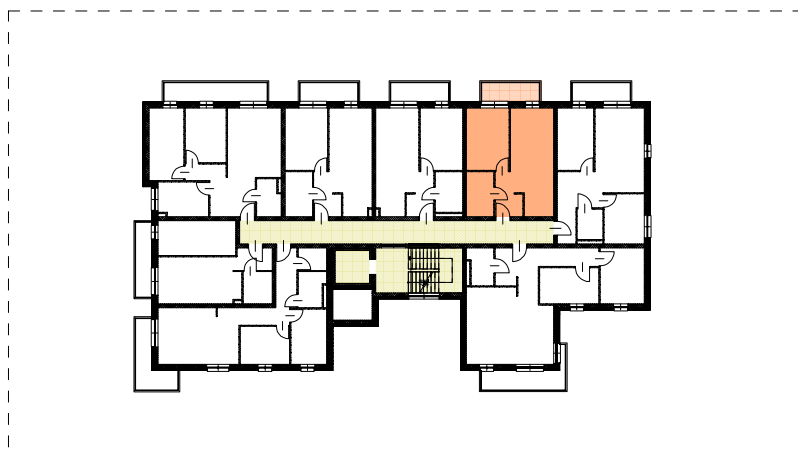

RZUT MIESZKANIA  
SKALA 1:100

<b>LOKALA.3.6</b>	<b>40,50 m<sup>2</sup></b>
salon z aneksem	18,79 m <sup>2</sup>
hol	4,63 m <sup>2</sup>
łazienka	5,46 m <sup>2</sup>
pokój	11,62 m <sup>2</sup>
balkon	5,68 m <sup>2</sup>

LOKALIZACJA MIESZKANIA NA RZUCIE  
SKALA 1:500