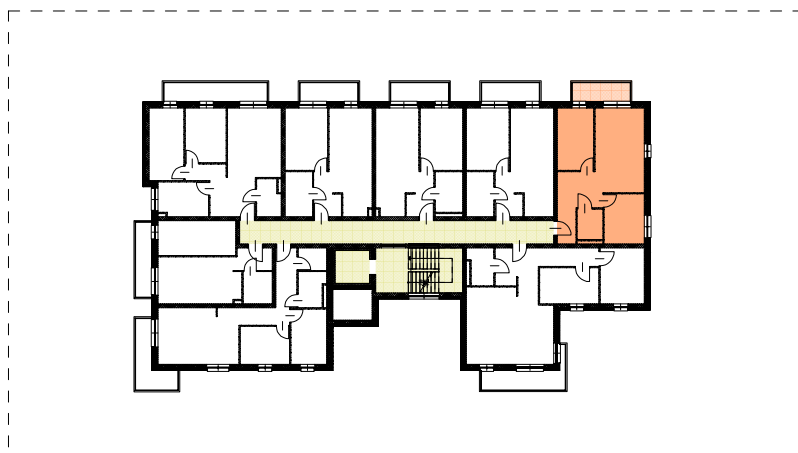

RZUT MIESZKANIA
SKALA 1:100

LOKALA.3.7	50,50 m²
salon	18,26 m ²
kuchnia	8,83 m ²
hol	9,50 m ²
łazienka	3,94 m ²
pokój	9,97 m ²
balkon	5,68 m ²

LOKALIZACJA MIESZKANIA NA RZUCIE
SKALA 1:500