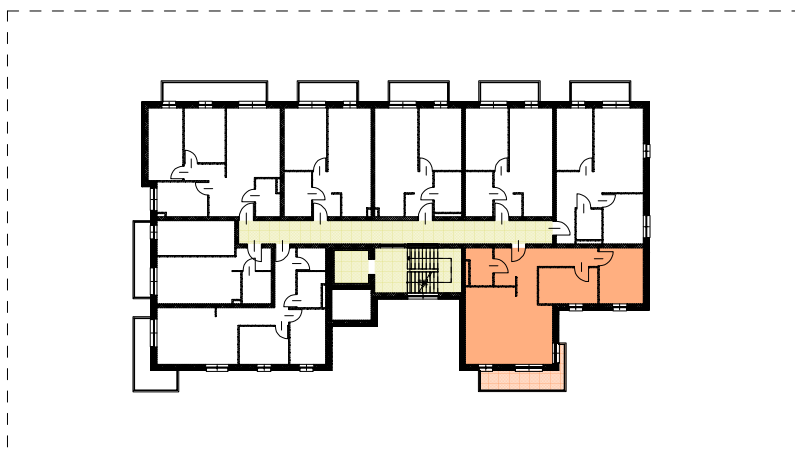

RZUT MIESZKANIA
SKALA 1:100

LOKALA.3.8	65,33 m²
salon z aneksem	29,17 m ²
hol	11,30 m ²
łazienka	4,59 m ²
pokój	10,86 m ²
pokój	9,41 m ²
balkon	9,04 m ²

LOKALIZACJA MIESZKANIA NA RZUCIE
SKALA 1:500