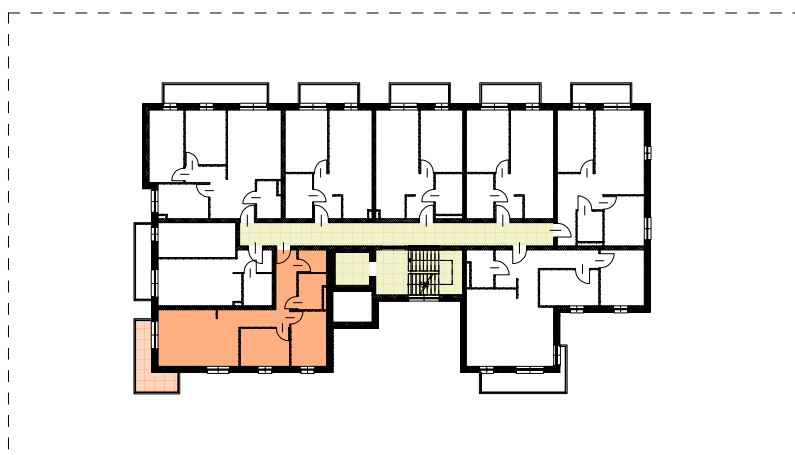

RZUT MIESZKANIA
SKALA 1:100

LOKALA.4.1	50,94 m²
salon z aneksem	20,07 m ²
hol	9,42 m ²
łazienka	4,47 m ²
pokój	8,76 m ²
pokój	8,22 m ²
garderoba	2,82 m ²
balkon	7,45 m ²

LOKALIZACJA MIESZKANIA NA RZUCIE
SKALA 1:500