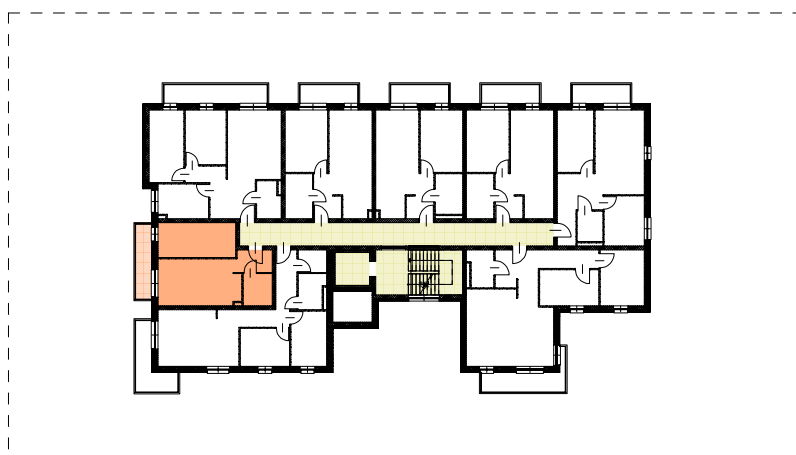

RZUT MIESZKANIA
SKALA 1:100

LOKALA.4.2	36,52 m²
salon z aneksem	16,73 m ²
hol	3,73 m ²
łazienka	4,11 m ²
pokój	11,95 m ²
balkon	5,47 m ²

LOKALIZACJA MIESZKANIA NA RZUCIE
SKALA 1:500