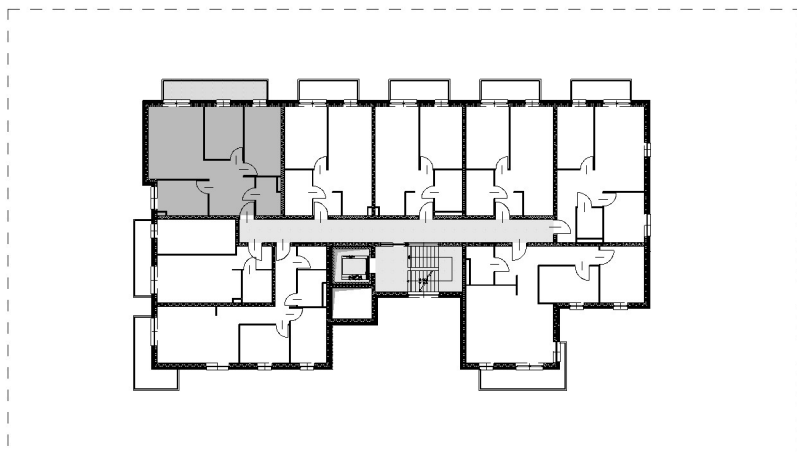

RZUT MIESZKANIA
SKALA 1:100

LOKALA.4.3	59,36 m ²
salon	17,99 m ²
hol	10,02 m ²
łazienka	3,83 m ²
pokój	11,04 m ²
pokój	8,89 m ²
kuchnia	7,59 m ²
balkon	9,88 m ²

LOKALIZACJA MIESZKANIA NA RZUCIE
SKALA 1:500