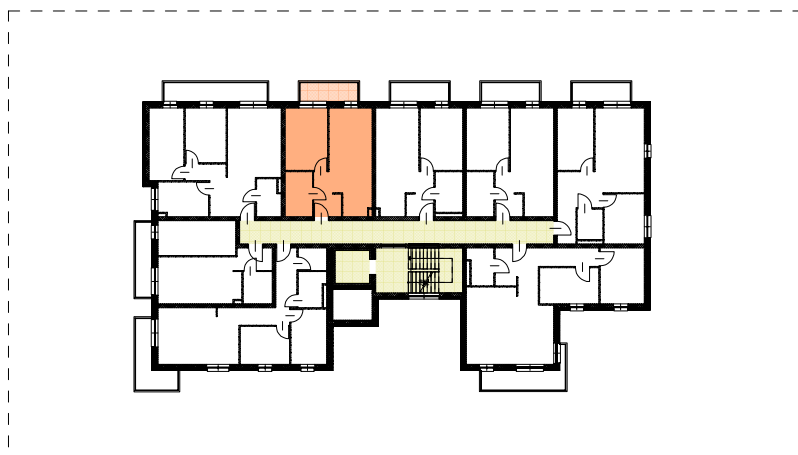

RZUT MIESZKANIA
SKALA 1:100

LOKALA.4.4	40,50 m²
salon z aneksem	18,79 m ²
hol	4,63 m ²
łazienka	5,46 m ²
pokój	11,62 m ²
balkon	5,68 m ²

LOKALIZACJA MIESZKANIA NA RZUCIE
SKALA 1:500