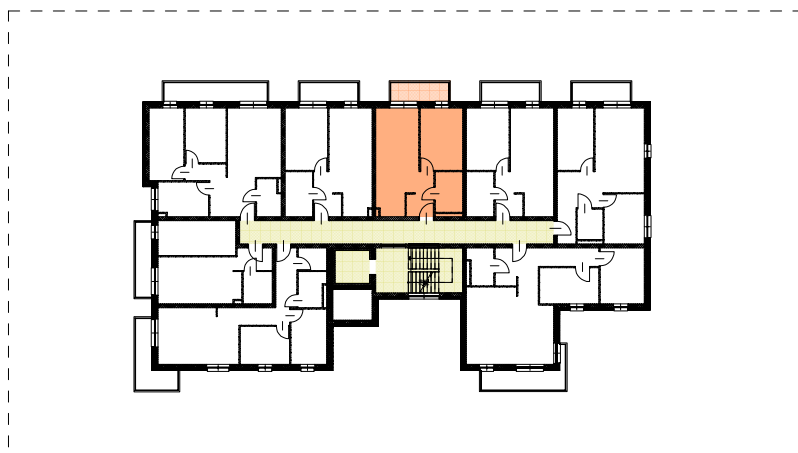

RZUT MIESZKANIA
SKALA 1:100

LOKALA.4.5	39,95 m²
salon z aneksem	18,79 m ²
hol	4,63 m ²
łazienka	4,91 m ²
pokój	11,62 m ²
balkon	5,68 m ²

LOKALIZACJA MIESZKANIA NA RZUCIE
SKALA 1:500