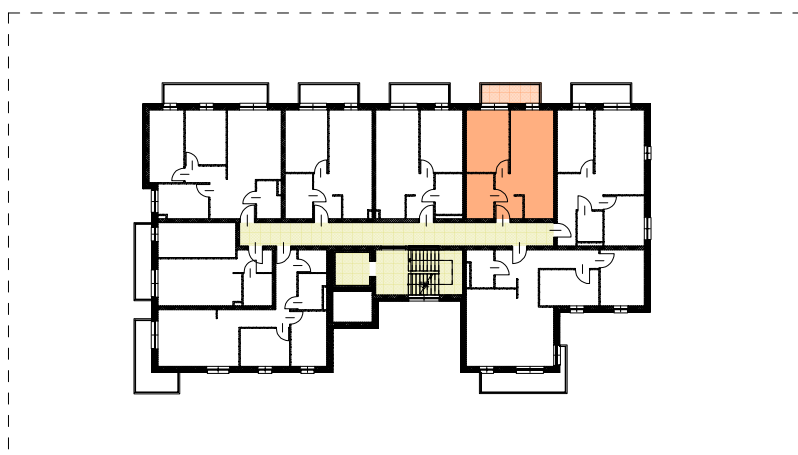

RZUT MIESZKANIA
SKALA 1:100

LOKALA.4.6	40,50 m²
salon z aneksem	18,79 m ²
hol	4,63 m ²
łazienka	5,46 m ²
pokój	11,62 m ²
balkon	5,68 m ²

LOKALIZACJA MIESZKANIA NA RZUCIE
SKALA 1:500