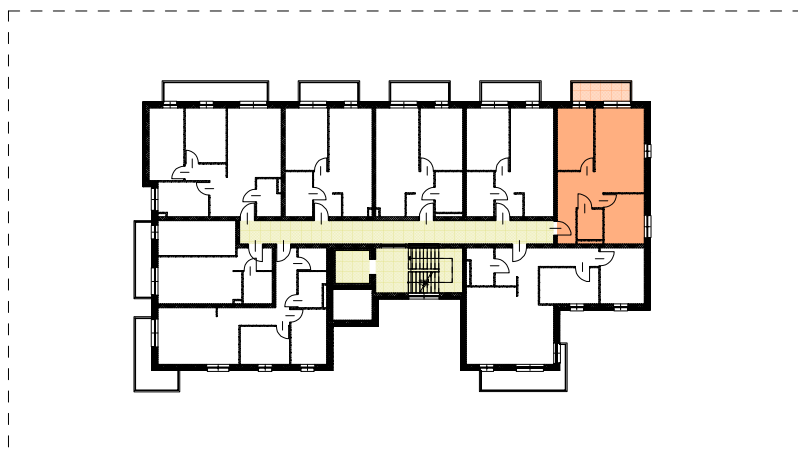

RZUT MIESZKANIA
SKALA 1:100

LOKALA.4.7	50,50 m²
salon	18,26 m ²
kuchnia	8,83 m ²
hol	9,50 m ²
łazienka	3,94 m ²
pokój	9,97 m ²
balkon	5,68 m ²

LOKALIZACJA MIESZKANIA NA RZUCIE
SKALA 1:500