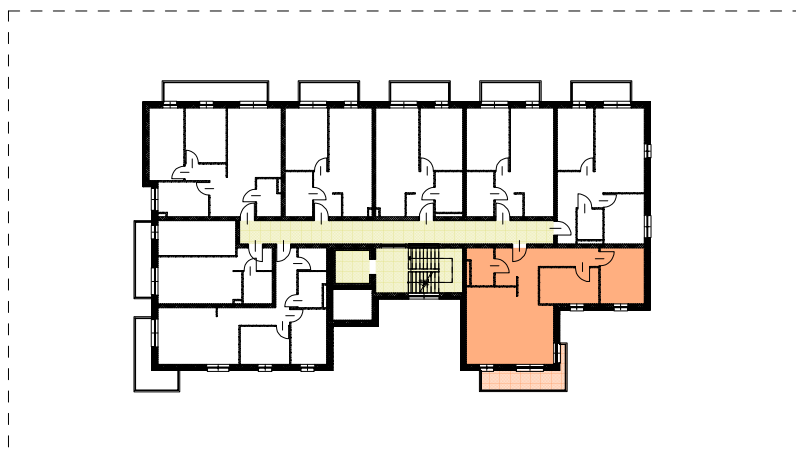

RZUT MIESZKANIA  
SKALA 1:100

<b>LOKALA.4.8</b>	<b>65,33 m<sup>2</sup></b>
salon z aneksem	29,17 m <sup>2</sup>
hol	11,30 m <sup>2</sup>
łazienka	4,59 m <sup>2</sup>
pokój	10,86 m <sup>2</sup>
pokój	9,41 m <sup>2</sup>
balkon	9,04 m <sup>2</sup>

LOKALIZACJA MIESZKANIA NA RZUCIE  
SKALA 1:500