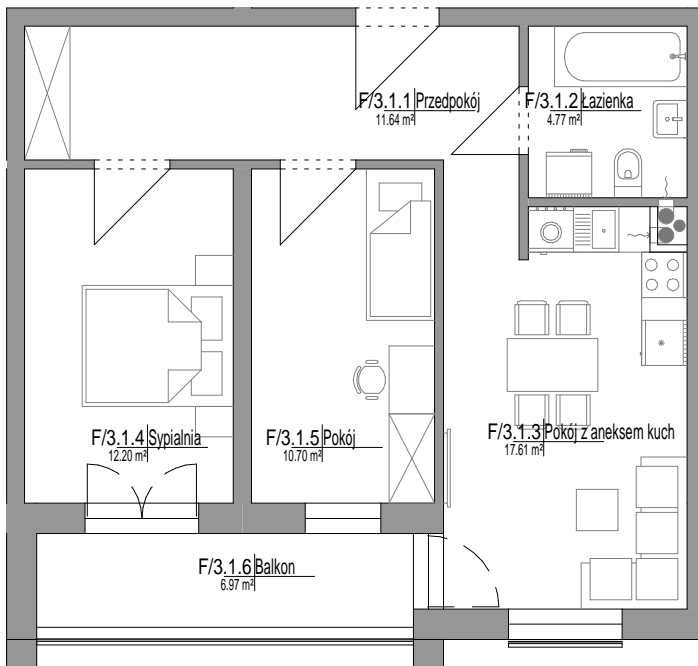

MIESZKANIE F/3.1

Skala: 1 : 100

Mieszkanie 3-pokojowe

56,91 m²

NUMER	NAZWA	POW.
F/3.1		
F/3.1.1	Przedpokój	11.64 m ²
F/3.1.2	Łazienka	4.77 m ²
F/3.1.3	Pokój z aneksem kuch	17.61 m ²
F/3.1.4	Sypialnia	12.20 m ²
F/3.1.5	Pokój	10.70 m ²
		56.91 m ²
F/3.1.6	Balkon	6.97 m ²
		6.97 m ²
F/3.1		63.88 m ²

POŁOŻENIE MIESZKANIA NA RZUCIE PIĘTRA