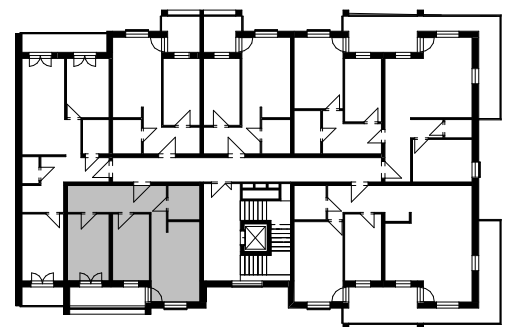

MIESZKANIE F/3.1

Skala: 1 : 100

Mieszkanie 3-pokojowe

56,91 m²

NUMER	NAZWA	POW.
F/3.1		
F/3.1.1	Przedpokój	11.64 m ²
F/3.1.2	Łazienka	4.77 m ²
F/3.1.3	Pokój z aneksem kuch	17.61 m ²
F/3.1.4	Sypialnia	12.20 m ²
F/3.1.5	Pokój	10.70 m ²
		56.91 m ²
F/3.1.6	Balkon	6.97 m ²
		6.97 m ²
F/3.1		63.88 m ²

POŁOŻENIE MIESZKANIA NA RZUCIE PIĘTRA