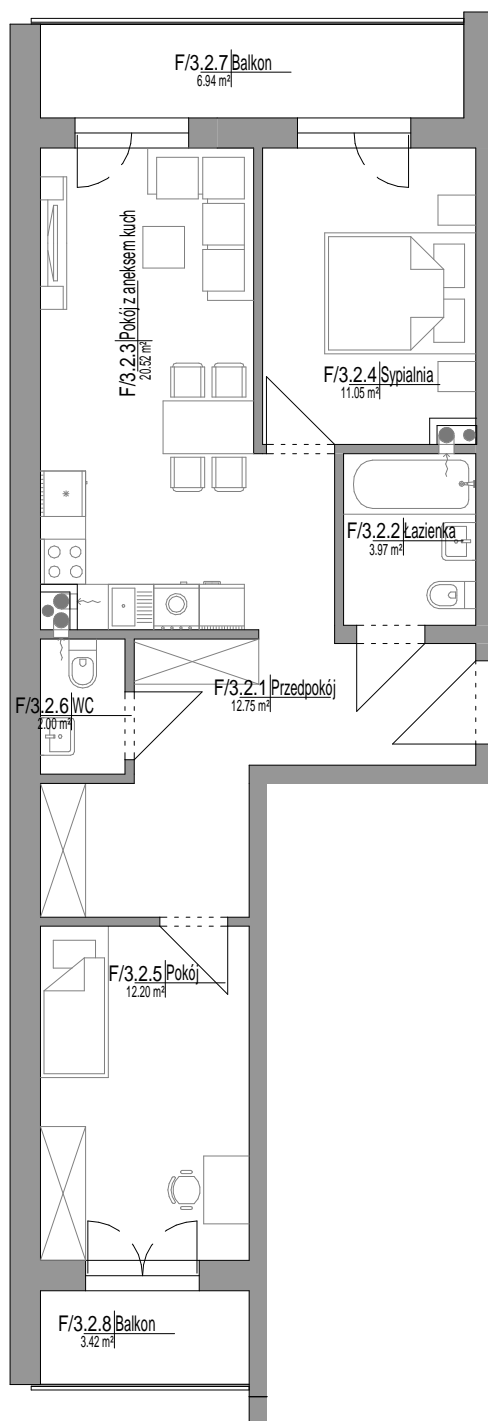

MIESZKANIE F/3.2

Skala: 1 : 100

Mieszkanie 3-pokojowe

62,50 m²

NUMER	NAZWA	POW.
F/3.2		
F/3.2.1	Przedpokój	12.75 m ²
F/3.2.2	Łazienka	3.97 m ²
F/3.2.3	Pokój z aneksem kuch	20.52 m ²
F/3.2.4	Sypialnia	11.05 m ²
F/3.2.5	Pokój	12.20 m ²
F/3.2.6	WC	2.00 m ²
		62.50 m ²
F/3.2.7	Balkon	6.94 m ²
F/3.2.8	Balkon	3.42 m ²
		10.37 m ²
F/3.2		72.87 m ²

POŁOŻENIE MIESZKANIA NA RZUCIE PIĘTRA