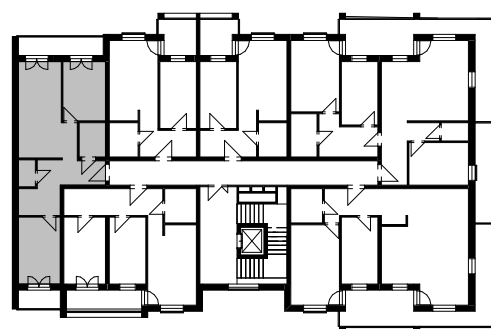

MIESZKANIE F/3.2

Skala: 1 : 100

Mieszkanie 3-pokojowe

62,50 m²

NUMER	NAZWA	POW.
F/3.2		
F/3.2.1	Przedpokój	12.75 m ²
F/3.2.2	Łazienka	3.97 m ²
F/3.2.3	Pokój z aneksem kuch	20.52 m ²
F/3.2.4	Sypialnia	11.05 m ²
F/3.2.5	Pokój	12.20 m ²
F/3.2.6	WC	2.00 m ²
		62.50 m ²
F/3.2.7	Balkon	6.94 m ²
F/3.2.8	Balkon	3.42 m ²
		10.37 m ²
F/3.2		72.87 m ²

POŁOŻENIE MIESZKANIA NA RZUCIE PIĘTRA