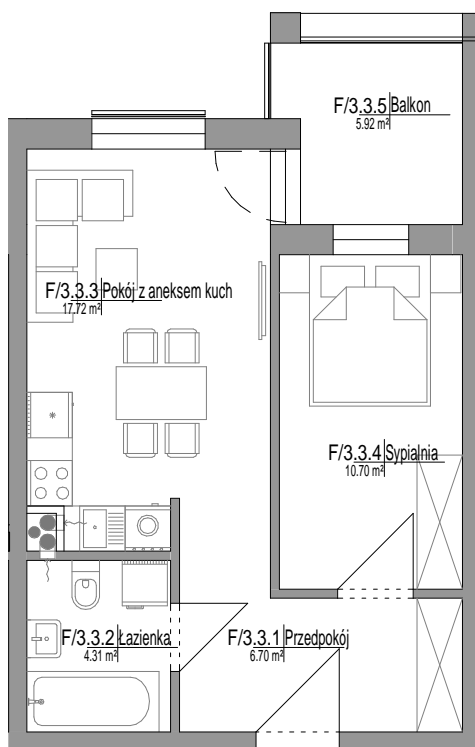

MIESZKANIE F/3.3

Skala: 1 : 100

Mieszkanie 2-pokojowe

39,42 m²

NUMER	NAZWA	POW.
F/3.3		
F/3.3.1	Przedpokój	6.70 m ²
F/3.3.2	Łazienka	4.31 m ²
F/3.3.3	Pokój z aneksem kuch	17.72 m ²
F/3.3.4	Sypialnia	10.70 m ²
		39.42 m ²
F/3.3.5	Balkon	5.92 m ²
		5.92 m ²
F/3.3		45.35 m ²

POŁOŻENIE MIESZKANIA NA RZUCIE PIĘTRA