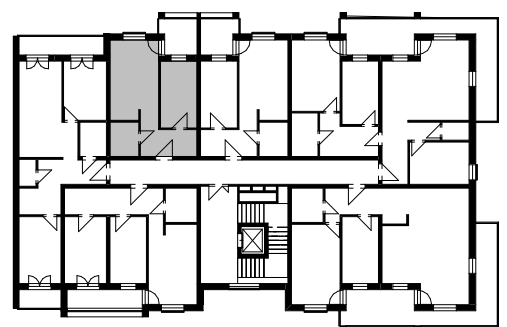

MIESZKANIE F/3.3

Skala: 1 : 100

Mieszkanie 2-pokojowe

39,42 m²

NUMER	NAZWA	POW.
F/3.3		
F/3.3.1	Przedpokój	6.70 m ²
F/3.3.2	Łazienka	4.31 m ²
F/3.3.3	Pokój z aneksem kuch	17.72 m ²
F/3.3.4	Sypialnia	10.70 m ²
		39.42 m ²
F/3.3.5	Balkon	5.92 m ²
		5.92 m ²
F/3.3		45.35 m ²

POŁOŻENIE MIESZKANIA NA RZUCIE PIĘTRA