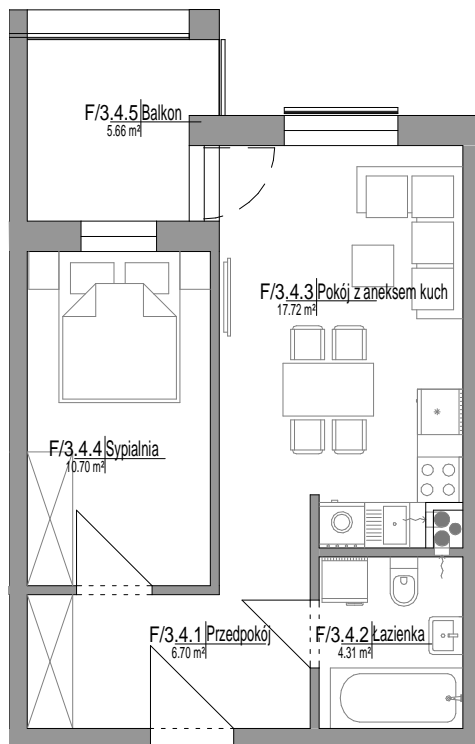

MIESZKANIE F/3.4

Skala: 1 : 100

Mieszkanie 2-pokojowe

39,42 m²

NUMER	NAZWA	POW.
F/3.4		
F/3.4.1	Przedpokój	6.70 m ²
F/3.4.2	Łazienka	4.31 m ²
F/3.4.3	Pokój z aneksem kuch	17.72 m ²
F/3.4.4	Sypialnia	10.70 m ²
F/3.4.5	Balkon	5.66 m ²
F/3.4		45.08 m ²

POŁOŻENIE MIESZKANIA NA RZUCIE PIĘTRA