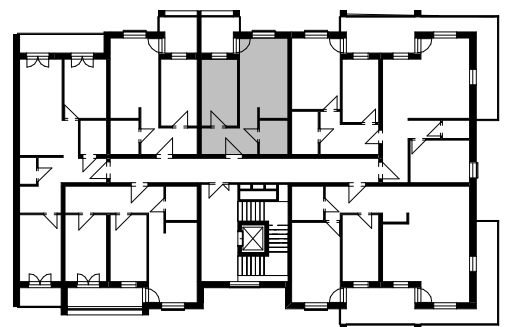

MIESZKANIE F/3.4

Skala: 1 : 100

Mieszkanie 2-pokojowe

39,42 m²

NUMER	NAZWA	POW.
F/3.4		
F/3.4.1	Przedpokój	6.70 m ²
F/3.4.2	Łazienka	4.31 m ²
F/3.4.3	Pokój z aneksem kuch	17.72 m ²
F/3.4.4	Sypialnia	10.70 m ²
F/3.4.5	Balkon	5.66 m ²
F/3.4		45.08 m ²

POŁOŻENIE MIESZKANIA NA RZUCIE PIĘTRA