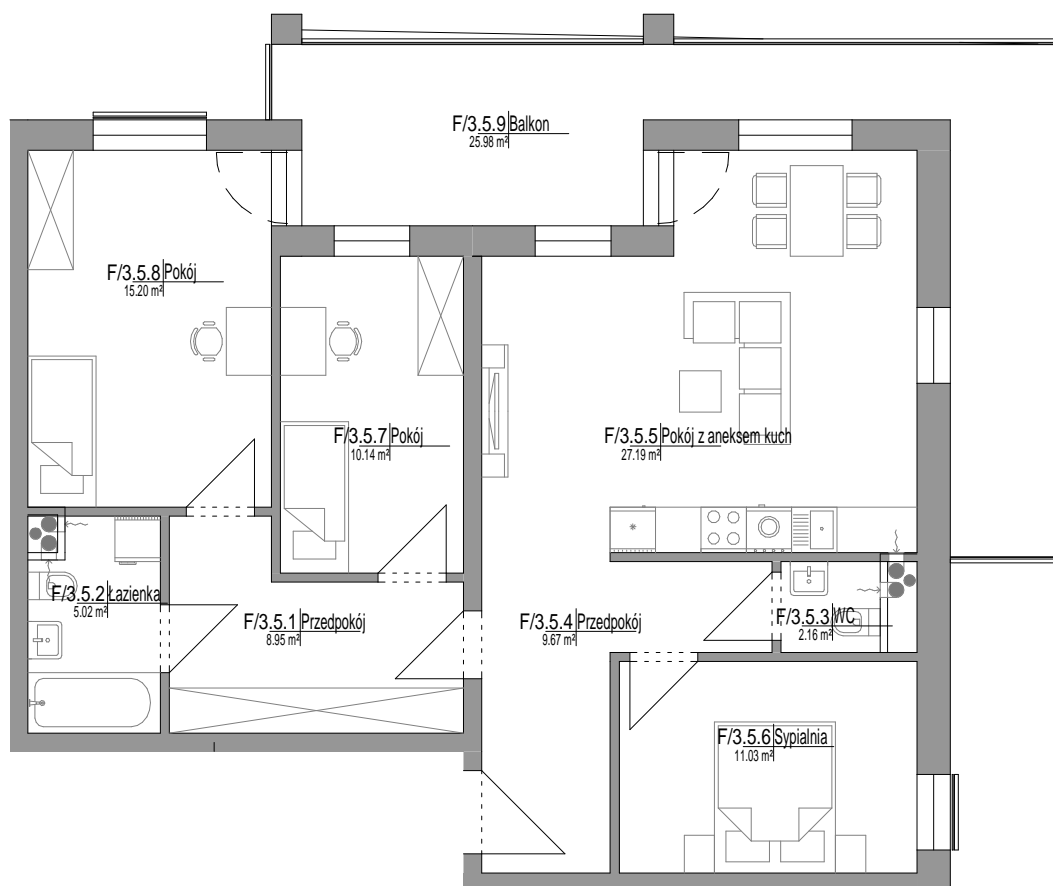

NUMER	NAZWA	POW.
F/3.5		
F/3.5.1	Przedpokój	8.95 m <sup>2</sup>
F/3.5.2	Łazienka	5.02 m <sup>2</sup>
F/3.5.3	WC	2.16 m <sup>2</sup>
F/3.5.4	Przedpokój	9.67 m <sup>2</sup>
F/3.5.5	Pokój z aneksem kuch	27.19 m <sup>2</sup>
F/3.5.6	Sypialnia	11.03 m <sup>2</sup>
F/3.5.7	Pokój	10.14 m <sup>2</sup>
F/3.5.8	Pokój	15.20 m <sup>2</sup>
		89.37 m <sup>2</sup>
F/3.5.9	Balkon	25.98 m <sup>2</sup>
		25.98 m <sup>2</sup>
F/3.5		115.35 m <sup>2</sup>

# Mieszkanie 4-pokojowe

## MIESZKANIE F/3.5

Skala: 1 : 100

POŁOŻENIE MIESZKANIA NA RZUCIE PIĘTRA