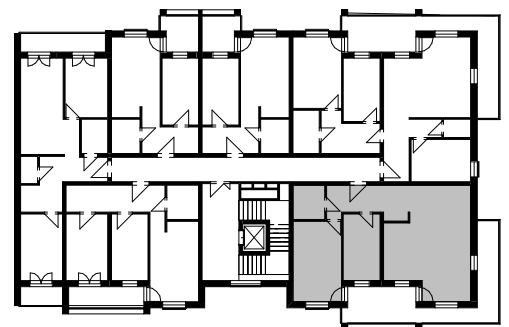

NUMER	NAZWA	POW.
F/3.6		
F/3.6.1	Przedpokój	11.14 m ²
F/3.6.2	Łazienka	4.77 m ²
F/3.6.3	Pokój z aneksem kuch	36.63 m ²
F/3.6.4	Sypialnia	17.13 m ²
F/3.6.5	Pokój	10.70 m ²
		80.36 m ²
F/3.6.7	Balkon	24.94 m ²
		24.94 m ²
F/3.6		105.29 m ²

Mieszkanie 3-pokojowe

80,36 m²

MIESZKANIE F/3.6

Skala: 1 : 100

POŁOŻENIE MIESZKANIA NA RZUCIE PIĘTRA