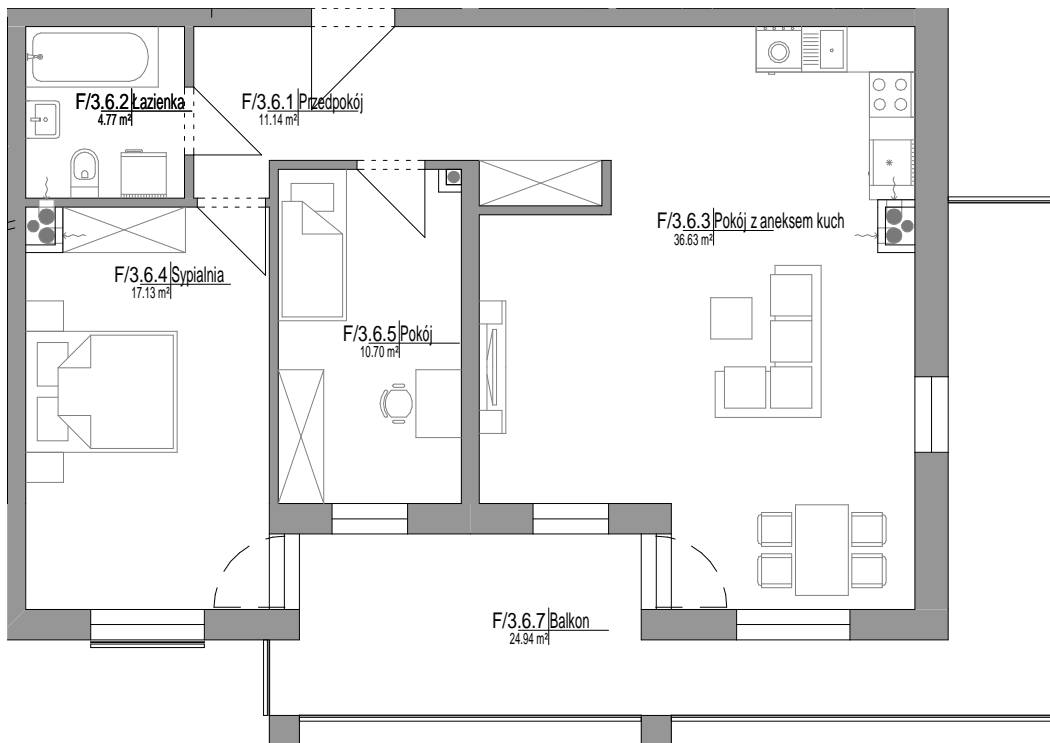

NUMER	NAZWA	POW.
F/3.6		
F/3.6.1	Przedpokój	11.14 m ²
F/3.6.2	Łazienka	4.77 m ²
F/3.6.3	Pokój z aneksem kuch	36.63 m ²
F/3.6.4	Sypialnia	17.13 m ²
F/3.6.5	Pokój	10.70 m ²
		80.36 m ²
F/3.6.7	Balkon	24.94 m ²
		24.94 m ²
F/3.6		105.29 m ²

Mieszkanie 3-pokojowe

80,36 m²

MIESZKANIE F/3.6

Skala: 1 : 100

POŁOŻENIE MIESZKANIA NA RZUCIE PIĘTRA