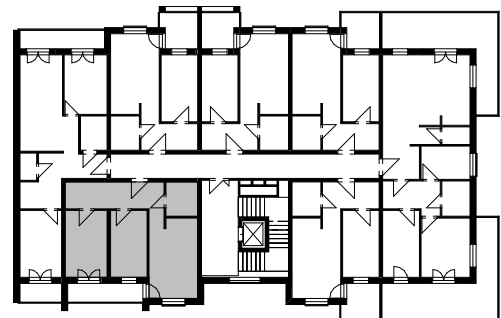

MIESZKANIE F/4.1

Skala: 1 : 100

Mieszkanie 3-pokojowe

56,91 m²

NUMER	NAZWA	POW.
F/4.1		
F/4.1.1	Przedpokój	11.64 m ²
F/4.1.2	Łazienka	4.77 m ²
F/4.1.3	Pokój z aneksem kuch	17.61 m ²
F/4.1.4	Sypialnia	12.20 m ²
F/4.1.5	Pokój	10.70 m ²
		56.91 m ²
F/4.1.6	Balkon	6.18 m ²
		6.18 m ²
F/4.1		63.08 m ²

POŁOŻENIE MIESZKANIA NA RZUCIE PIĘTRA