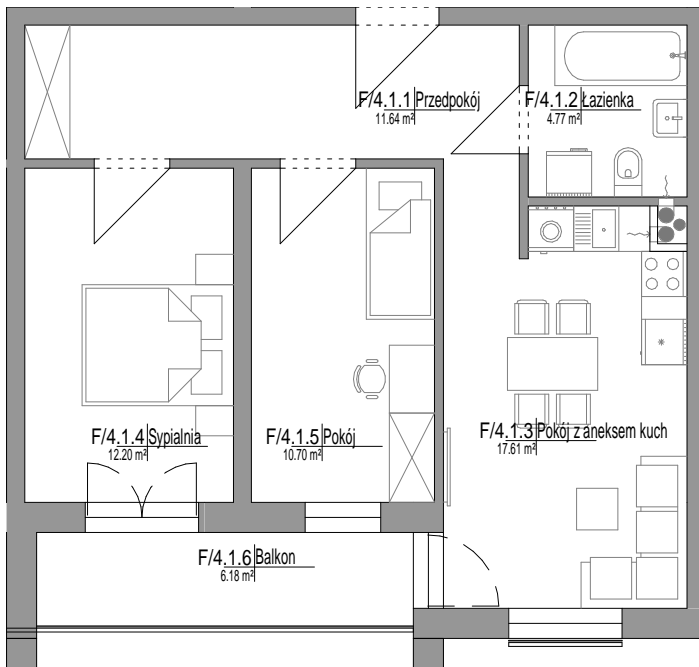

MIESZKANIE F/4.1

Skala: 1 : 100

Mieszkanie 3-pokojowe

56,91 m²

NUMER	NAZWA	POW.
F/4.1		
F/4.1.1	Przedpokój	11.64 m ²
F/4.1.2	Łazienka	4.77 m ²
F/4.1.3	Pokój z aneksem kuch	17.61 m ²
F/4.1.4	Sypialnia	12.20 m ²
F/4.1.5	Pokój	10.70 m ²
		56.91 m ²
F/4.1.6	Balkon	6.18 m ²
		6.18 m ²
F/4.1		63.08 m ²

POŁOŻENIE MIESZKANIA NA RZUCIE PIĘTRA